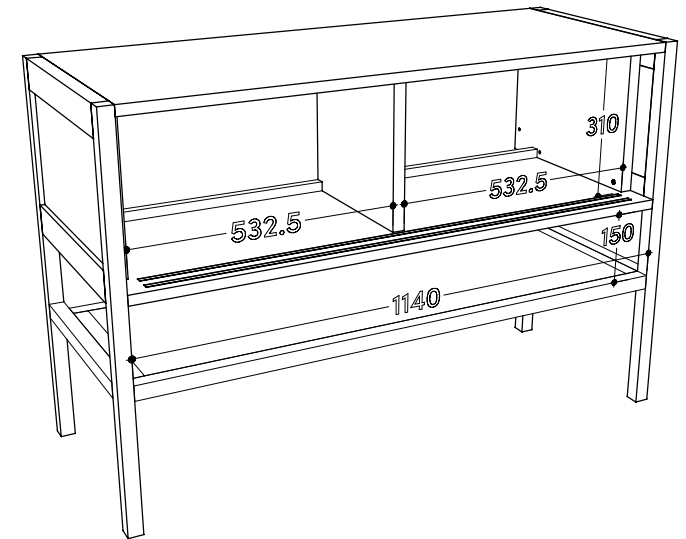

tikamoon

VAN0042

H W x D x H (mm)
1300 x 570 x 890