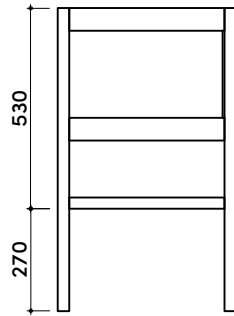

tikamoon

VAN0042

H W x D x H (mm)
1300 x 570 x 890