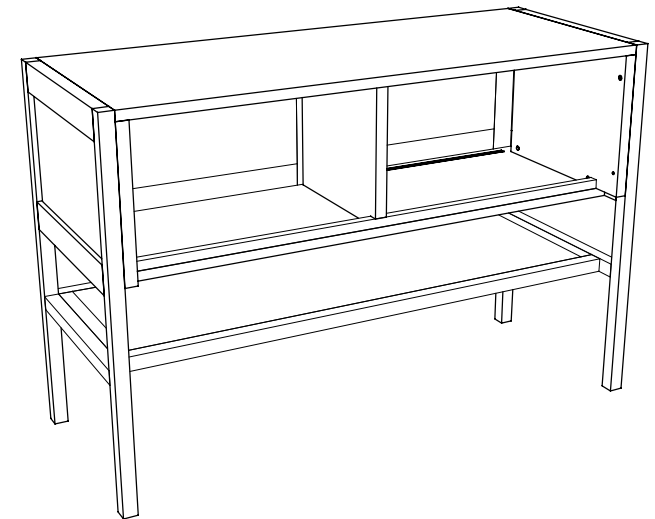

tikamoon

VAN0042

H W x D x H (mm)
1300 x 570 x 890