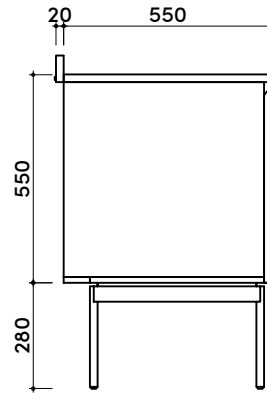

tikamoon

VAN0038

H W x D x H (mm)
1640 x 660 x 660