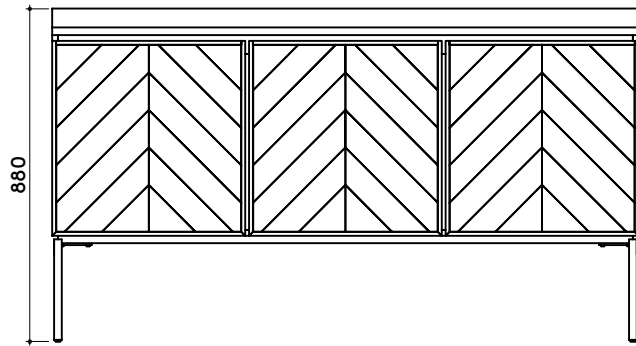

tikamoon

VAN0038

H W x D x H (mm)
1640 x 660 x 660