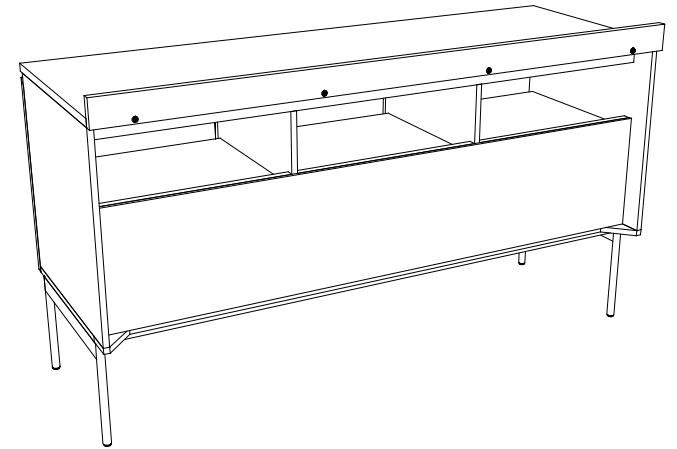

tikamoon

VAN0038

H W x D x H (mm)
1640 x 660 x 660