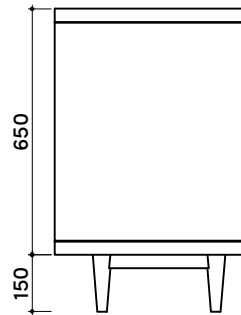

tikamoon

W x D x H

Ⓐ 290 x 385 x 110 mm

Ⓑ 290 x 385 x 165 mm

VAN0013_2

W x D x H (mm)
1520 x 570 x 740