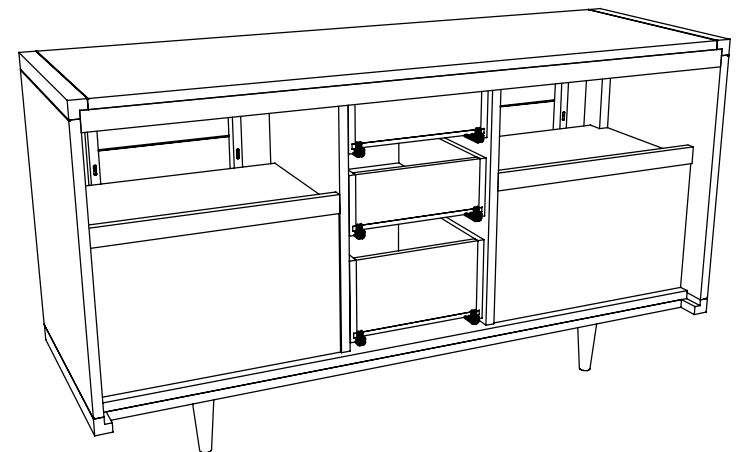

tikamoon

W x D x H

Ⓐ 290 x 385 x 110 mm

Ⓑ 290 x 385 x 165 mm

VAN0013_2

W x D x H (mm)
1520 x 570 x 740