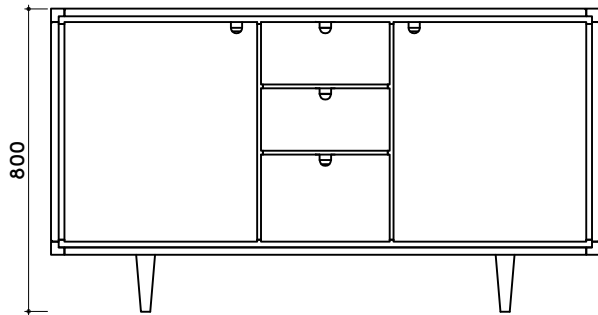

tikamoon

W x D x H

Ⓐ 290 x 385 x 110 mm

Ⓑ 290 x 385 x 165 mm

VAN0013_2

W x D x H (mm)
1520 x 570 x 740