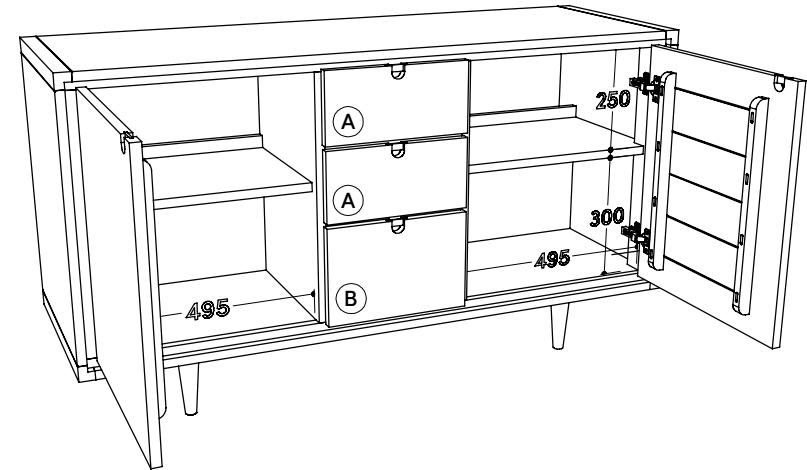

tikamoon

W x D x H

Ⓐ 290 x 385 x 110 mm

Ⓑ 290 x 385 x 165 mm

VAN0013_2

W x D x H (mm)
1520 x 570 x 740