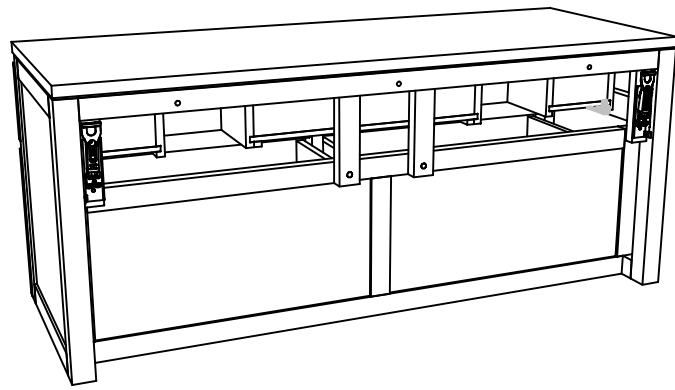

# tikamoon

- W x D x H**
- Ⓐ 1080 x 285 x 70 mm
  - Ⓑ 507 x 285 x 190 mm

VAN0011

W x D x H (mm)  
1290 x 550 x 590