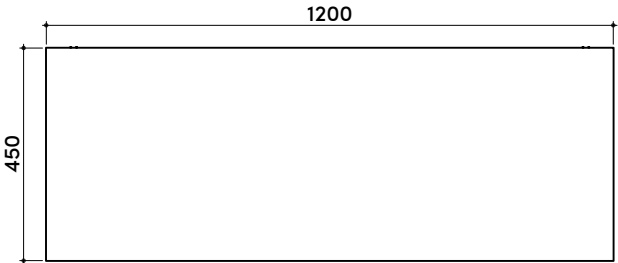

# tikamoon

- W x D x H**
- Ⓐ 1080 x 285 x 70 mm
  - Ⓑ 507 x 285 x 190 mm

VAN0011

W x D x H (mm)  
1290 x 550 x 590