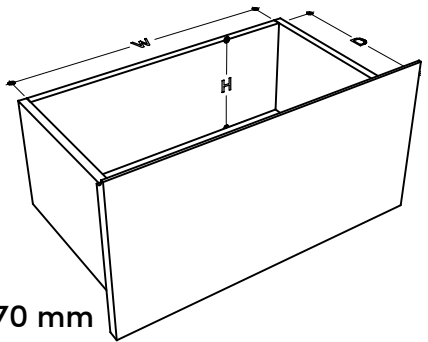

# tikamoon

- W x D x H**
- Ⓐ 1080 x 285 x 70 mm
  - Ⓑ 507 x 285 x 190 mm

VAN0011

W x D x H (mm)  
1290 x 550 x 590