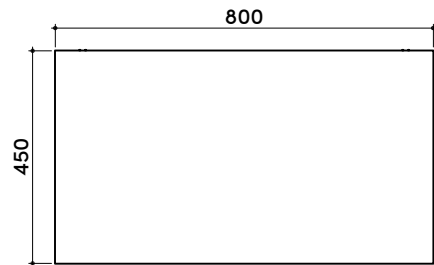

tikamoon

W x D x H
A 680 x 285 x 70 mm
B 680 x 285 x 190 mm

VAN0010

H W x D x H (mm)
900 x 550 x 605