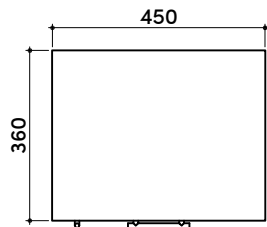

tikamoon

W x D x H
A 320 x 285 x 55 mm

VAN0009

W x D x H (mm)
480 x 400 x 810