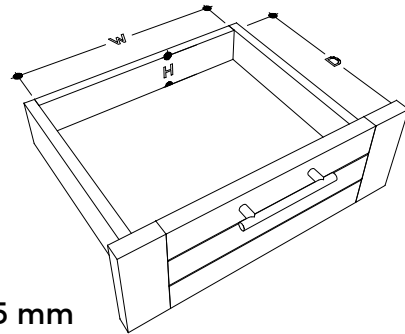

tikamoon

W x D x H
A 320 x 285 x 55 mm

VAN0009

W x D x H (mm)
480 x 400 x 810