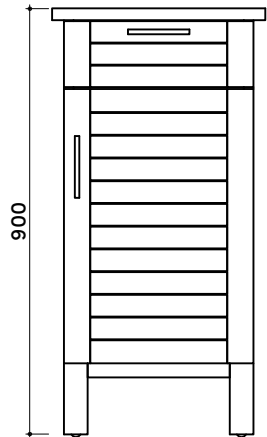

tikamoon

W x D x H
A 320 x 285 x 55 mm

VAN0009

W x D x H (mm)
480 x 400 x 810