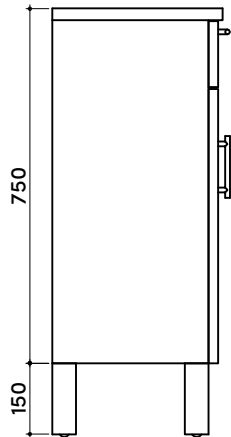

tikamoon

W x D x H
A 320 x 285 x 55 mm

VAN0009

W x D x H (mm)
480 x 400 x 810