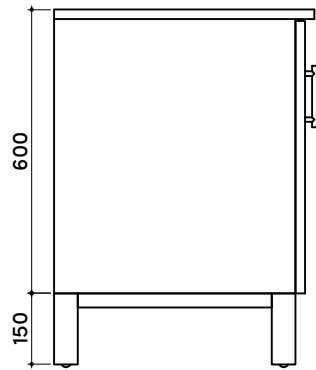

tikamoon

VAN0007

W x D x H (mm)
880 x 590 x 660