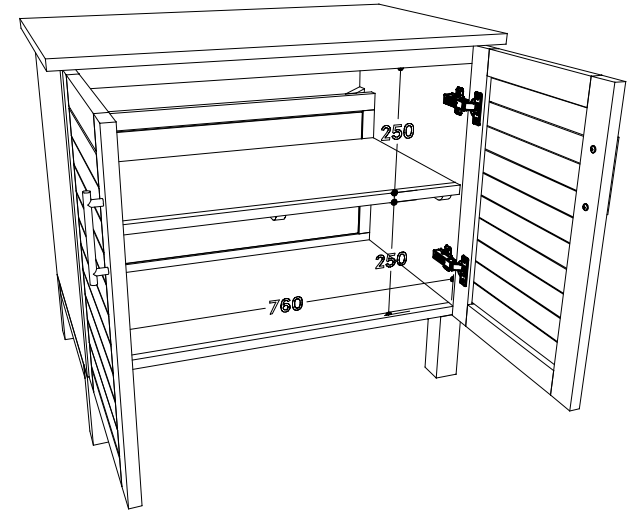

tikamoon

VAN0007

W x D x H (mm)
880 x 590 x 660