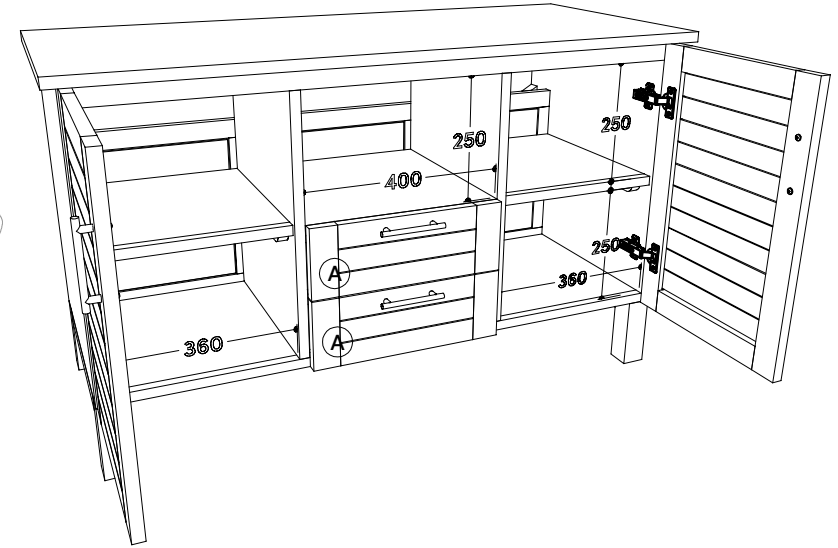

tikamoon

W x D x H
A 385 x 360 x 75 mm

VAN0006

H W x D x H (mm)
1280 x 590 x 660