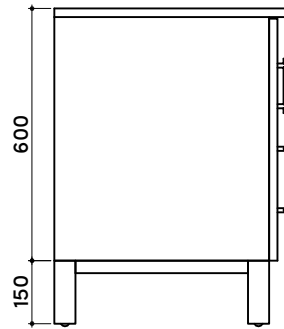

tikamoon

W x D x H
A 385 x 360 x 75 mm

VAN0006

H W x D x H (mm)
1280 x 590 x 660