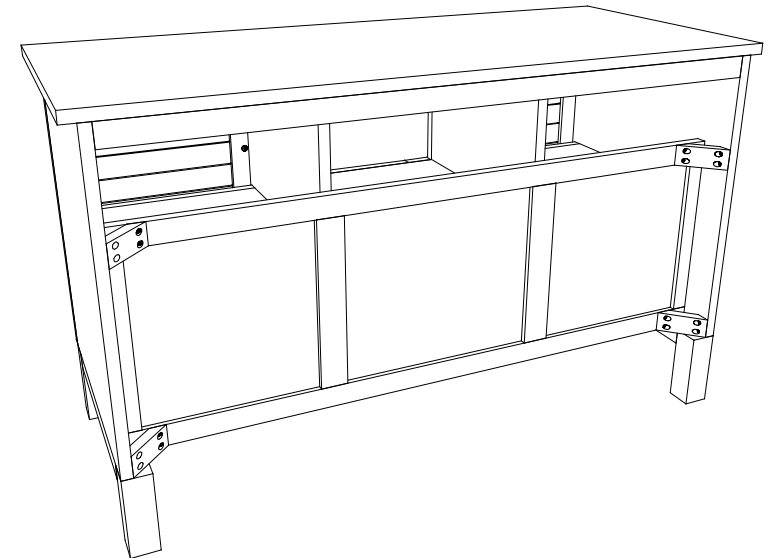

tikamoon

W x D x H
A 385 x 360 x 75 mm

VAN0006

H W x D x H (mm)
1280 x 590 x 660