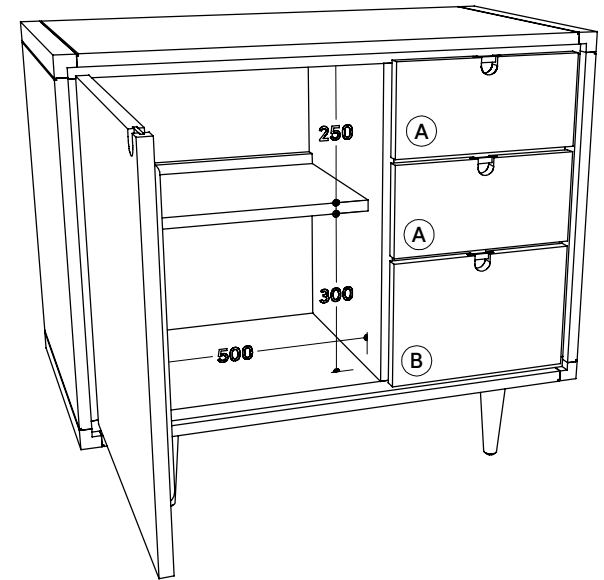

tikamoon

W x D x H

(A) 290 x 385 x 105 mm

(B) 290 x 385 x 170 mm

VAN0004_2

W x D x H (mm)
2195 x 595 x 785