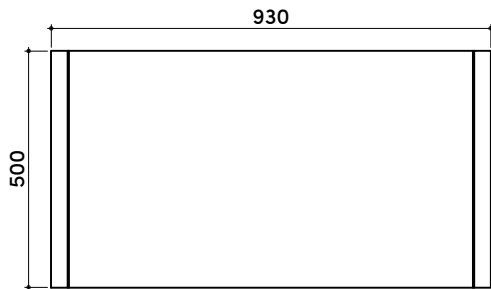

tikamoon

W x D x H

(A) 290 x 385 x 105 mm

(B) 290 x 385 x 170 mm

VAN0004_2

W x D x H (mm)
2195 x 595 x 785