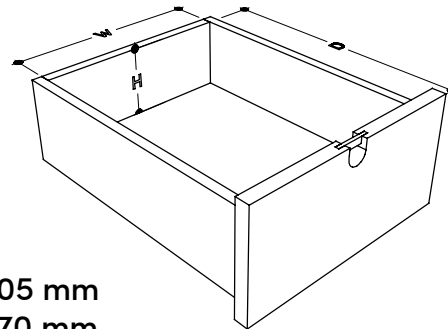

tikamoon

W x D x H

(A) 290 x 385 x 105 mm

(B) 290 x 385 x 170 mm

VAN0004_2

W x D x H (mm)
2195 x 595 x 785