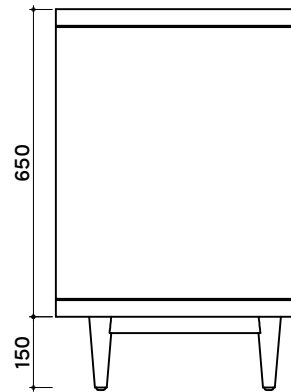

tikamoon

W x D x H

(A) 290 x 385 x 105 mm

(B) 290 x 385 x 170 mm

VAN0004_2

W x D x H (mm)
2195 x 595 x 785