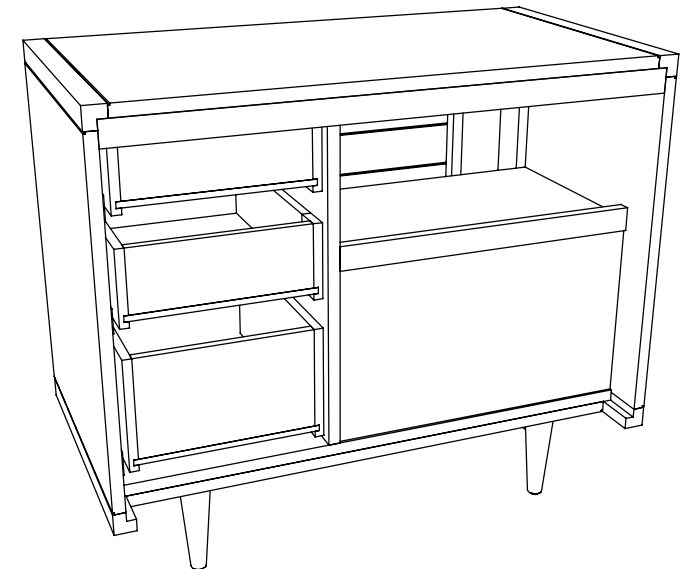

tikamoon

W x D x H

(A) 290 x 385 x 105 mm

(B) 290 x 385 x 170 mm

VAN0004_2

W x D x H (mm)
2195 x 595 x 785