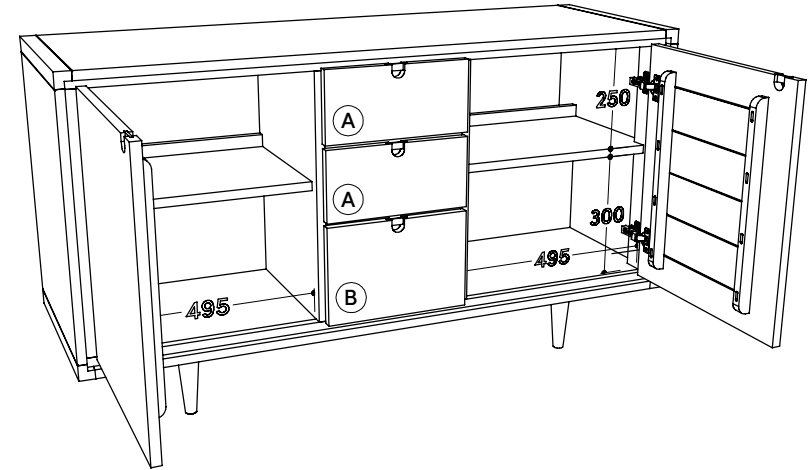

tikamoon

W x D x H

Ⓐ 290 x 385 x 110 mm

Ⓑ 290 x 385 x 165 mm

VAN0001_2

W x D x H (mm)
1520 x 525 x 700