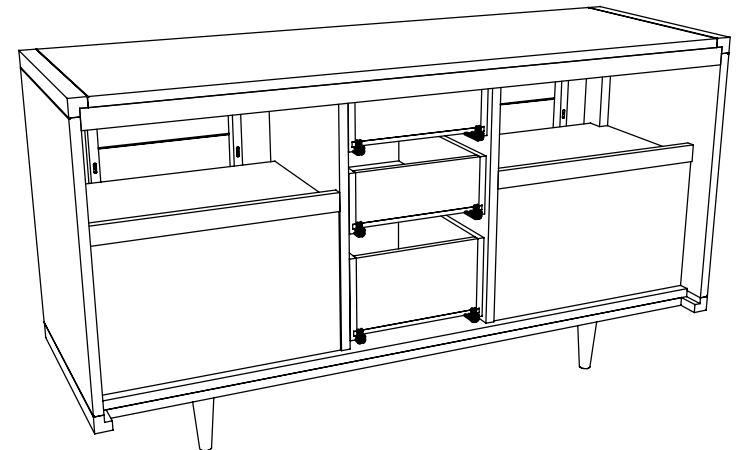

tikamoon

W x D x H

Ⓐ 290 x 385 x 110 mm

Ⓑ 290 x 385 x 165 mm

VAN0001_2

W x D x H (mm)
1520 x 525 x 700