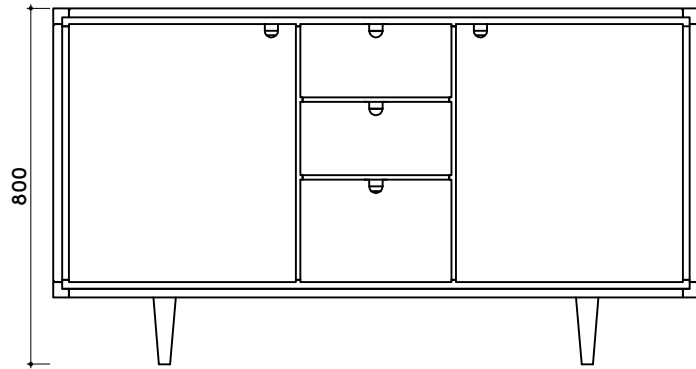

tikamoon

W x D x H

Ⓐ 290 x 385 x 110 mm

Ⓑ 290 x 385 x 165 mm

VAN0001_2

W x D x H (mm)
1520 x 525 x 700