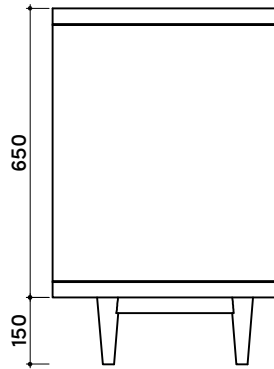

tikamoon

W x D x H

Ⓐ 290 x 385 x 110 mm

Ⓑ 290 x 385 x 165 mm

VAN0001_2

W x D x H (mm)
1520 x 525 x 700