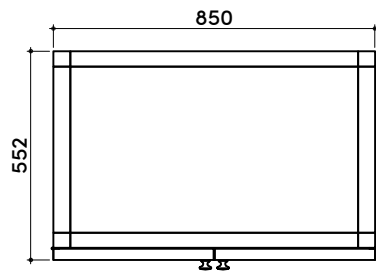

# tikamoon

VAN00012

H W x D x H (mm)  
930 x 2090 x 625