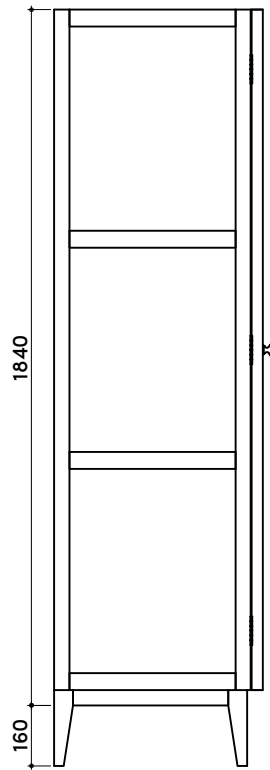

# tikamoon

VAN00012

H W x D x H (mm)  
930 x 2090 x 625