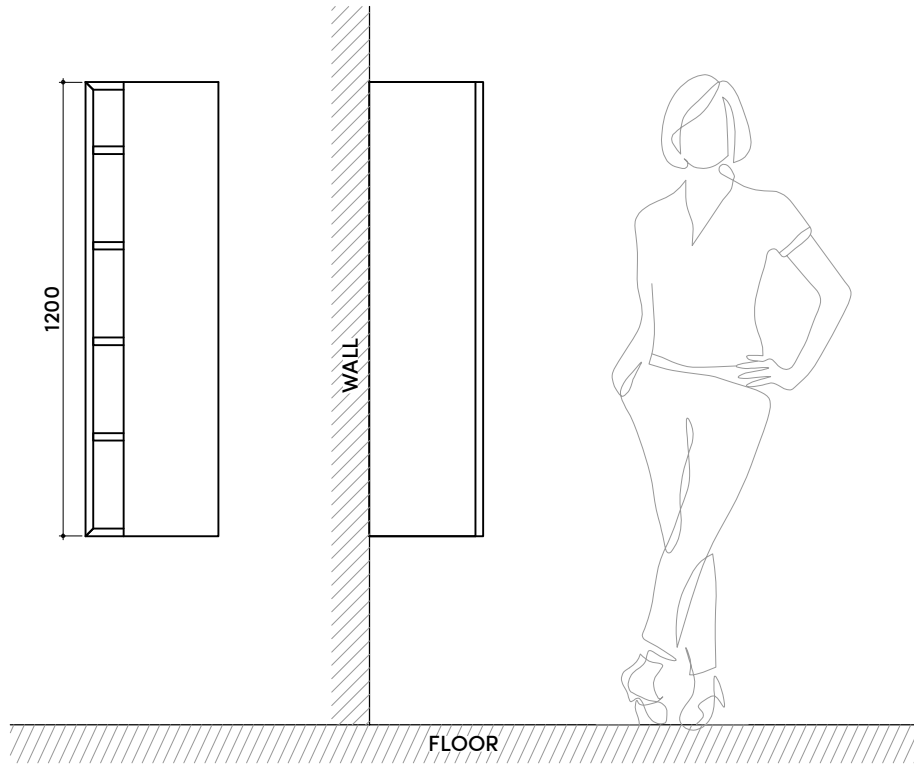

tikamoon

TYP2_3

H W x D x H (mm)
475 x 1315 x 420