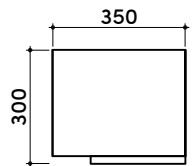

tikamoon

TYP2_3

H W x D x H (mm)
475 x 1315 x 420