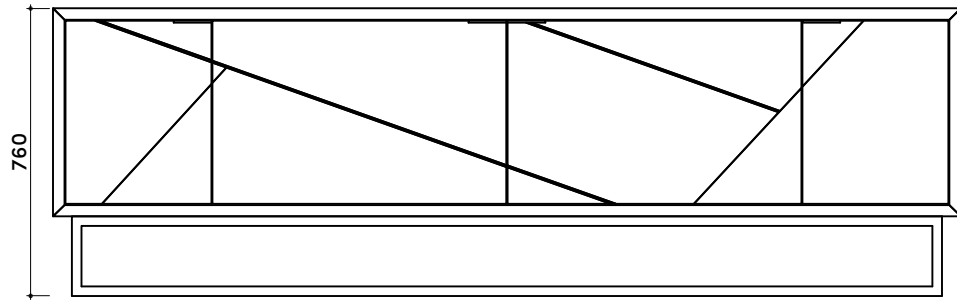

# tikamoon

TY918\_3

W x D x H (mm)  
2490 x 560 x 860