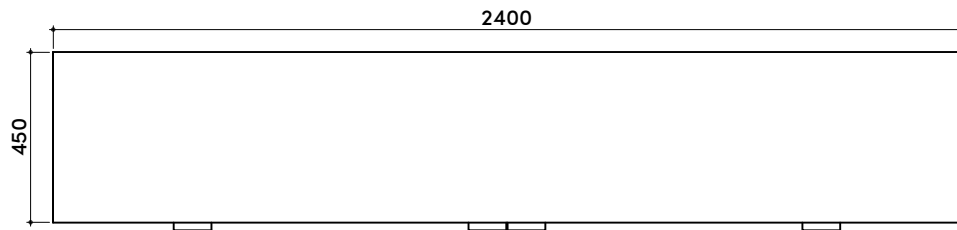

# tikamoon

TY918\_3

W x D x H (mm)  
2490 x 560 x 860