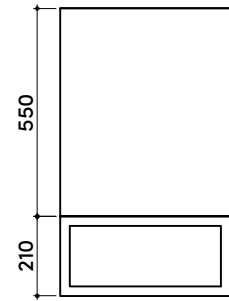

# tikamoon

TY918\_3

W x D x H (mm)  
2490 x 560 x 860