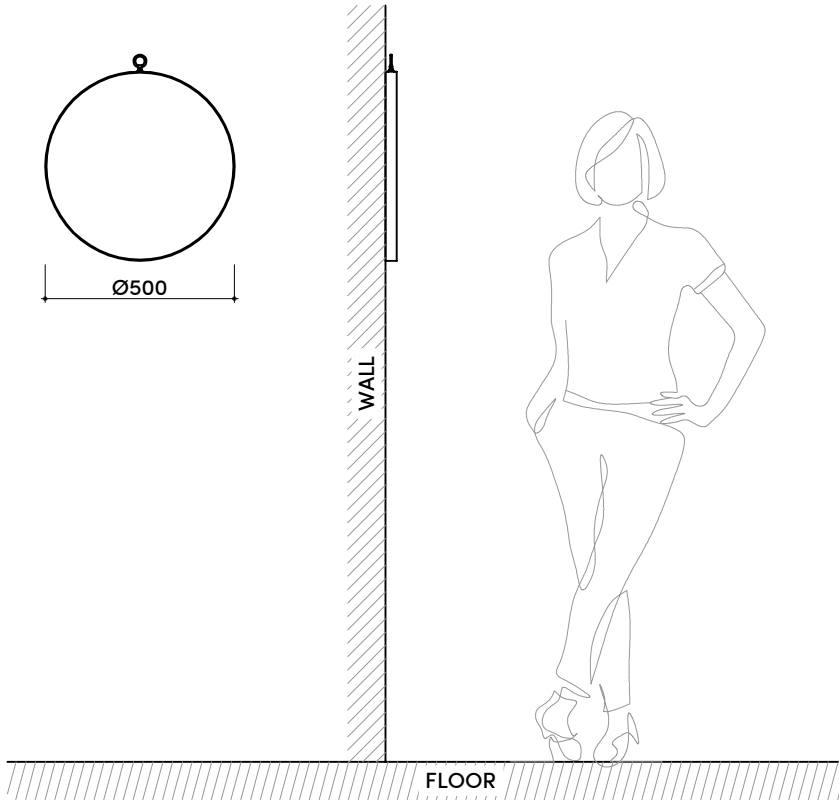

tikamoon

TY331-1

W x D x H (mm)
580 x 600 x 100