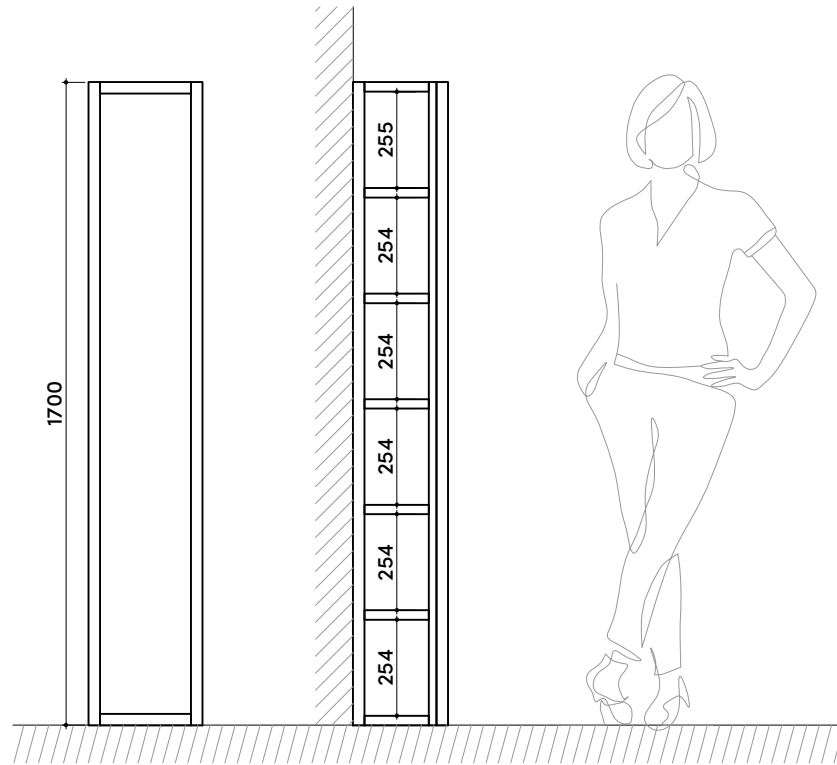

# tikamoon

TW12

H W x D x H (mm)  
380 x 330 x 1805