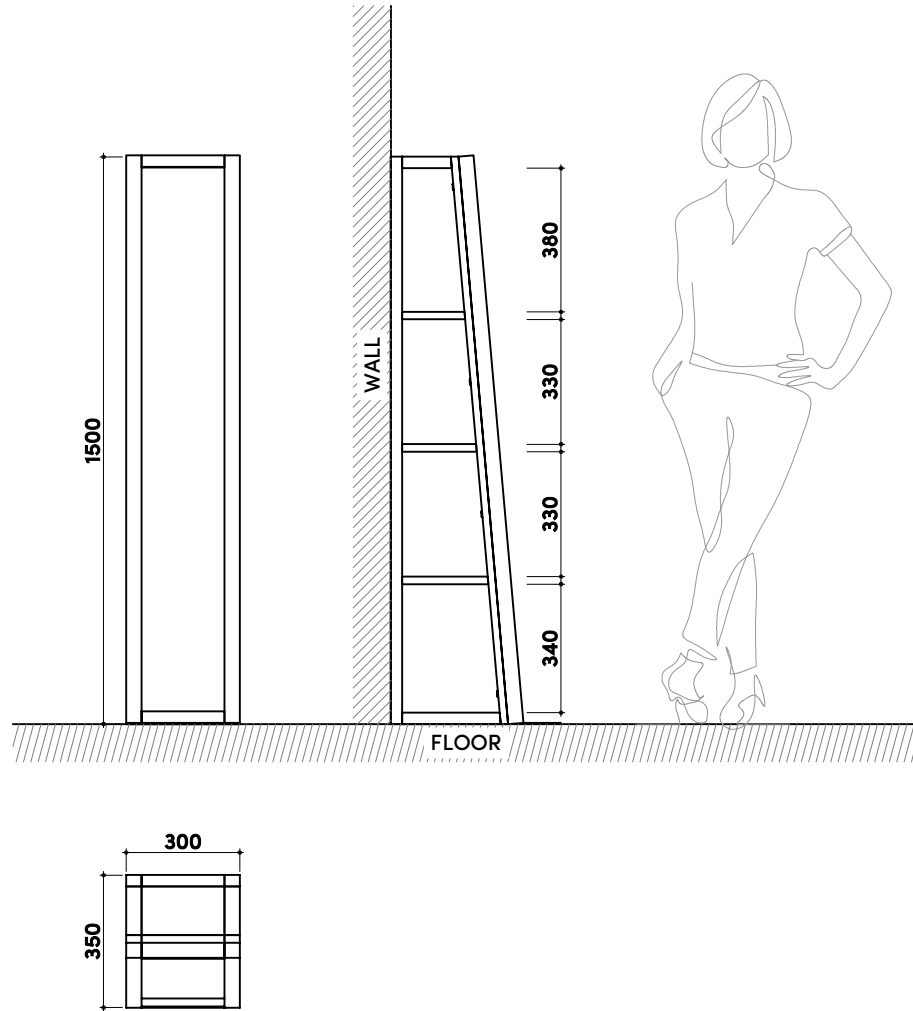

tikamoon

TW11_2

H W x D x H (mm)
440 x 380 x 1600