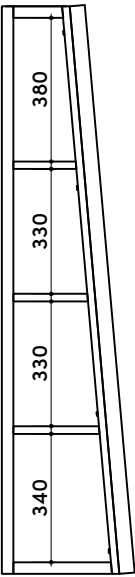

tikamoon

TW11

H W x D x H (mm)
440 x 380 x 1600