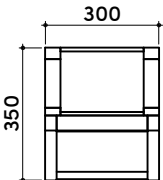

tikamoon

TW11

H W x D x H (mm)
440 x 380 x 1600