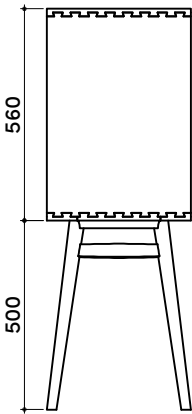

tikamoon

TW22-T

H W x D x H (mm)
850 x 430 x 1120