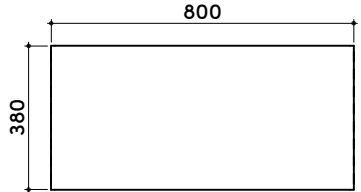

tikamoon

TW22-T

H W x D x H (mm)
850 x 430 x 1120