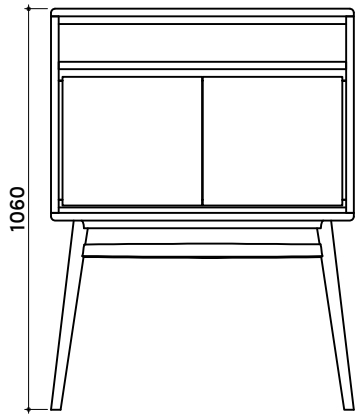

tikamoon

TW22-T

H W x D x H (mm)
850 x 430 x 1120