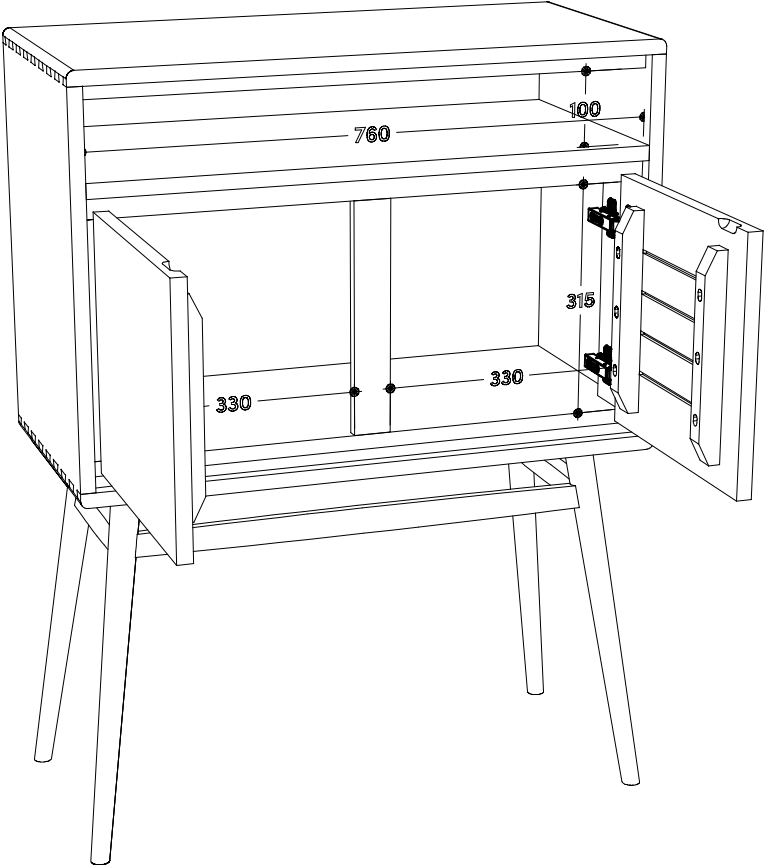

tikamoon

TW22-T

H W x D x H (mm)
850 x 430 x 1120