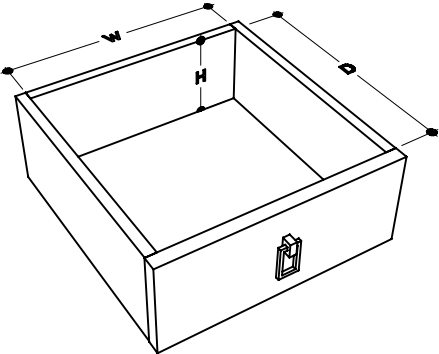

tikamoon

W x D x H
Ⓐ 325 x 335 x 125 mm

TVS0037

W x D x H (mm)
1770 x 480 x 650