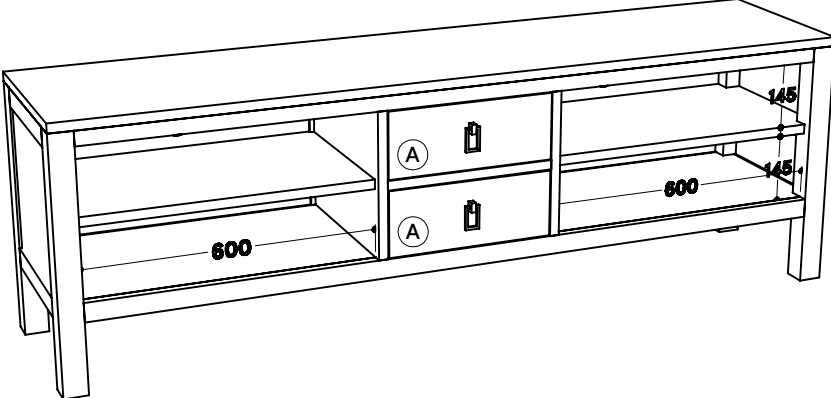

tikamoon

W x D x H
Ⓐ 325 x 335 x 125 mm

TVS0037

W x D x H (mm)
1770 x 480 x 650