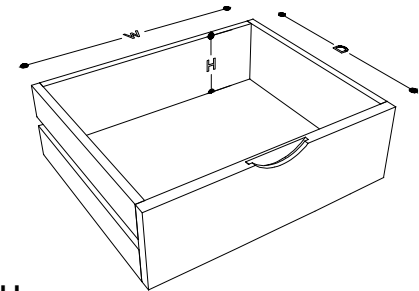

# tikamoon

W x D x H

Ⓐ 446 x 365 x 130 mm

TVS0028

W x D x H (mm)  
1560 x 510 x 460