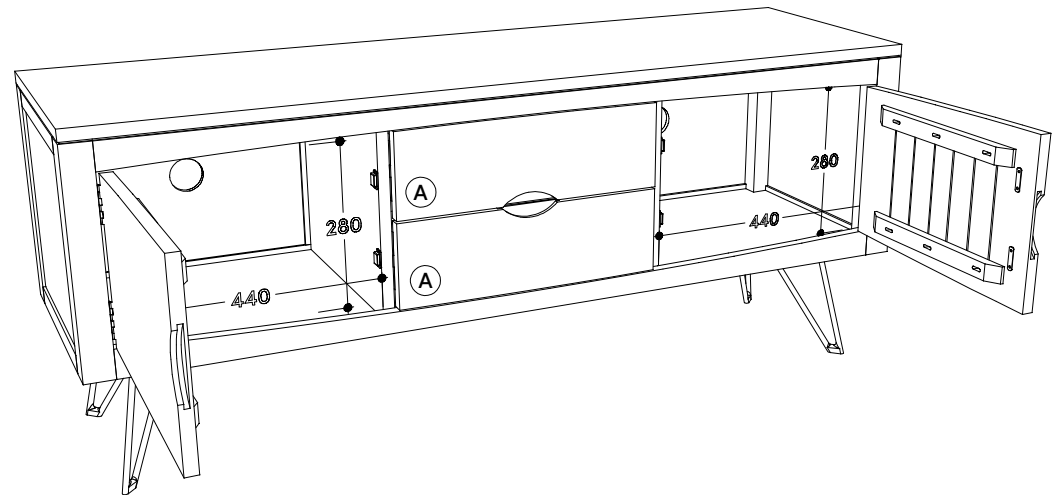

# tikamoon

W x D x H

Ⓐ 446 x 365 x 130 mm

TVS0028

W x D x H (mm)  
1560 x 510 x 460