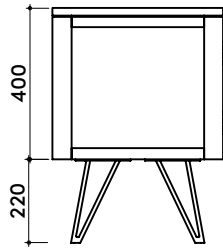

# tikamoon

W x D x H

Ⓐ 446 x 365 x 130 mm

TVS0028

W x D x H (mm)  
1560 x 510 x 460