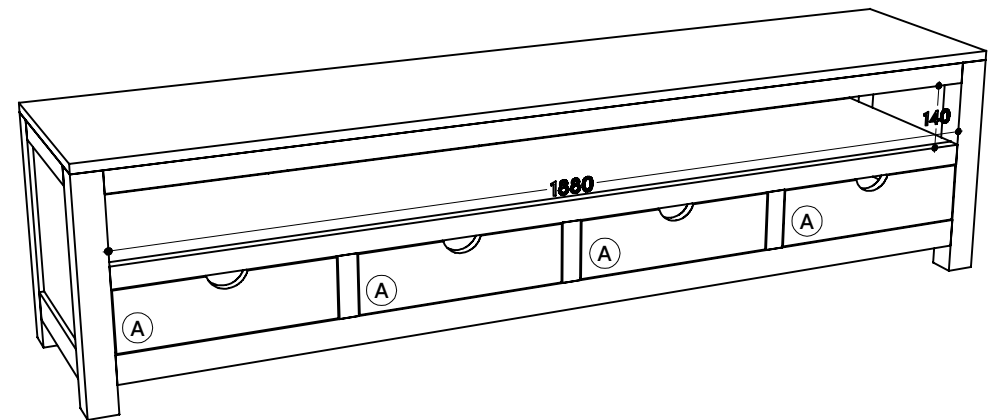

tikamoon

W x D x H
Ⓐ 405 x 385 x 105 mm

TVS0022

W x D x H (mm)
2070 x 540 x 570