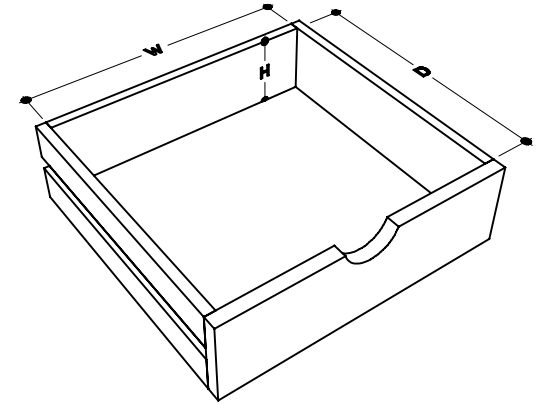

tikamoon

W x D x H
Ⓐ 405 x 385 x 105 mm

TVS0022

W x D x H (mm)
2070 x 540 x 570