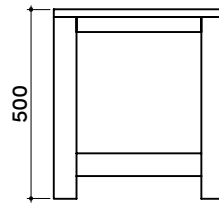

tikamoon

W x D x H
Ⓐ 405 x 385 x 105 mm

TVS0022

W x D x H (mm)
2070 x 540 x 570