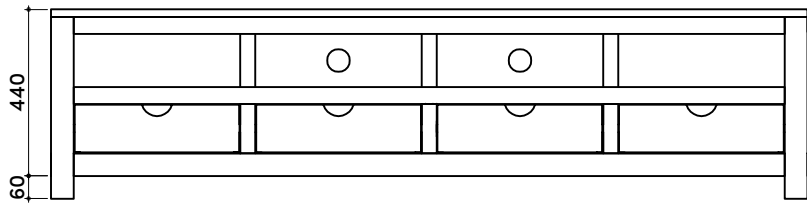

tikamoon

W x D x H
Ⓐ 405 x 385 x 105 mm

TVS0022

W x D x H (mm)
2070 x 540 x 570