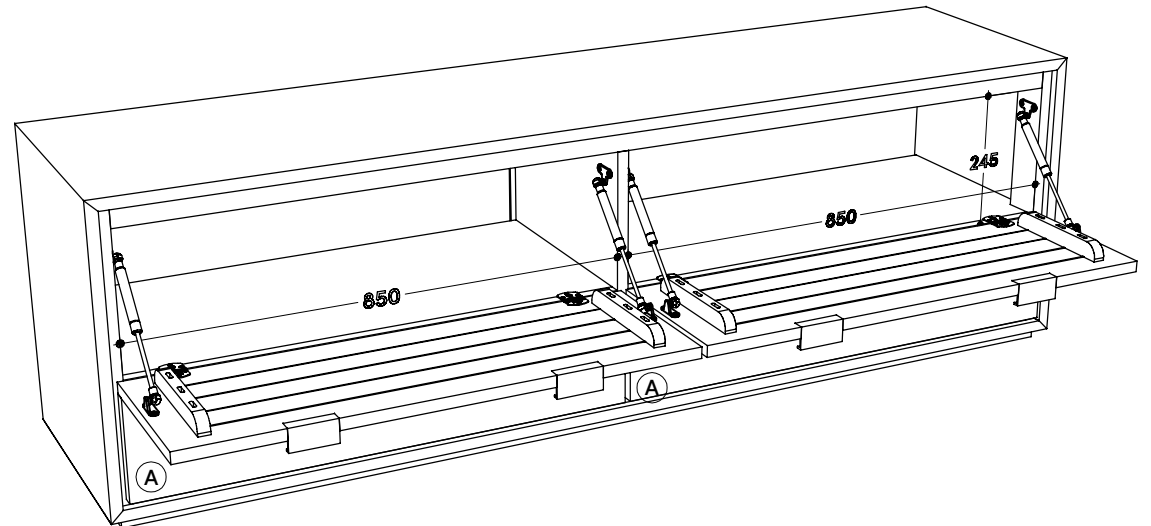

tikamoon

TVS0021_2

W x D x H (mm)
1870 x 520 x 630