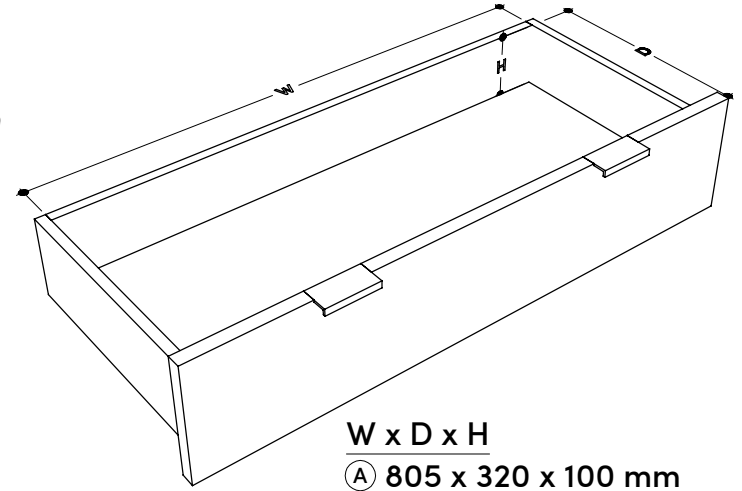

tikamoon

TVS0021_2

W x D x H (mm)
1870 x 520 x 630