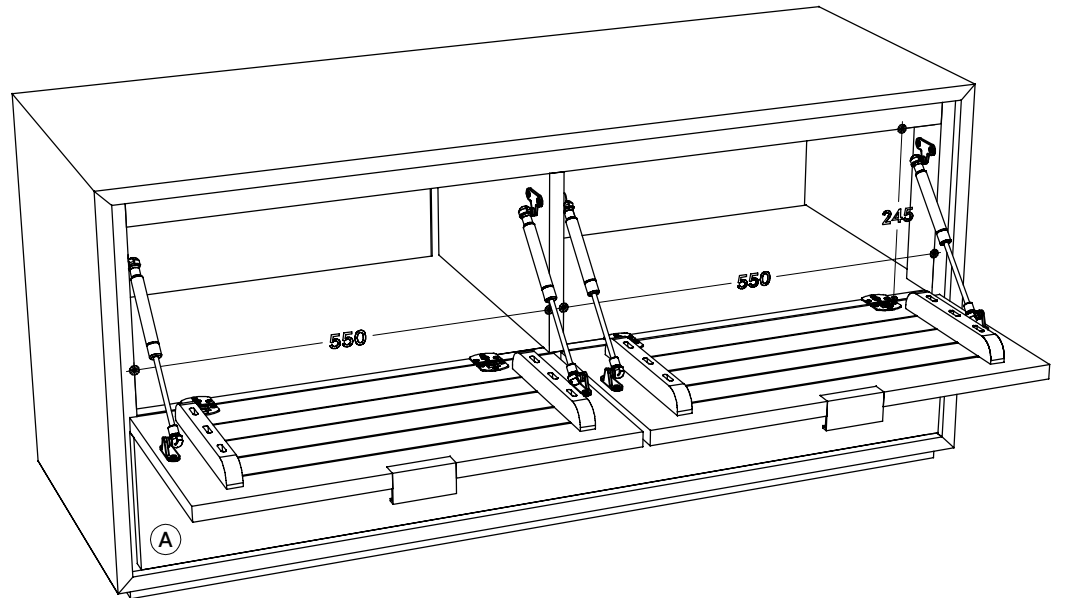

tikamoon

TVS0013_2

W x D x H (mm)
1265 x 515 x 630