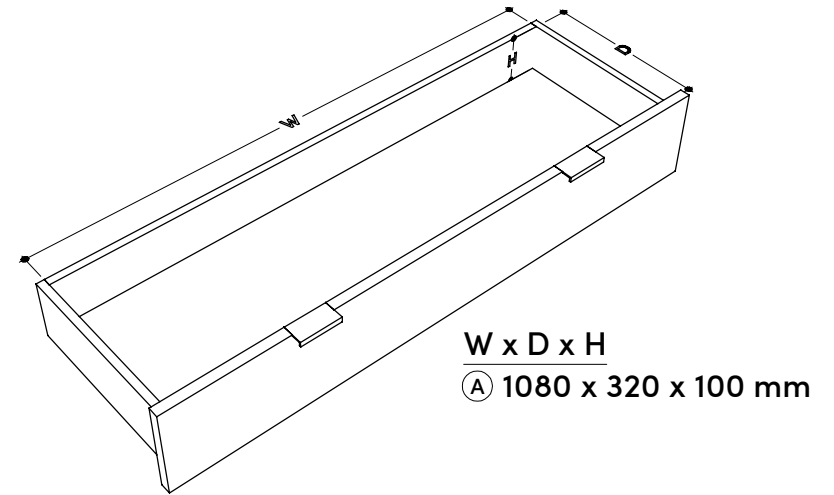

tikamoon

TVS0013_2

W x D x H (mm)
1265 x 515 x 630