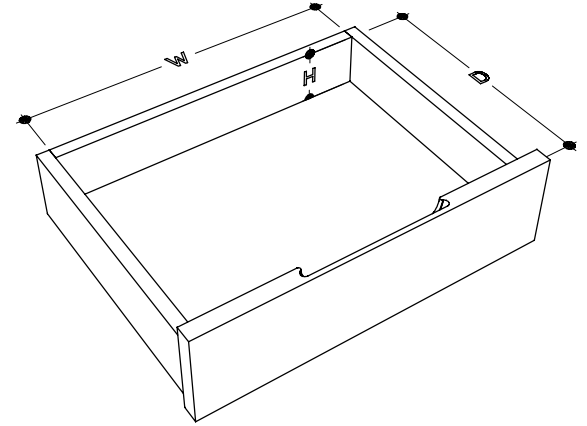

tikamoon

W x D x H
Ⓐ 382 x 285 x 65 mm

TVS0009

W x D x H (mm)
1890 x 530 x 350