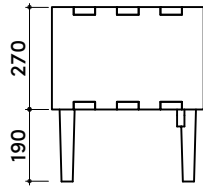

tikamoon

W x D x H
Ⓐ 382 x 285 x 65 mm

TVS0009

W x D x H (mm)
1890 x 530 x 350