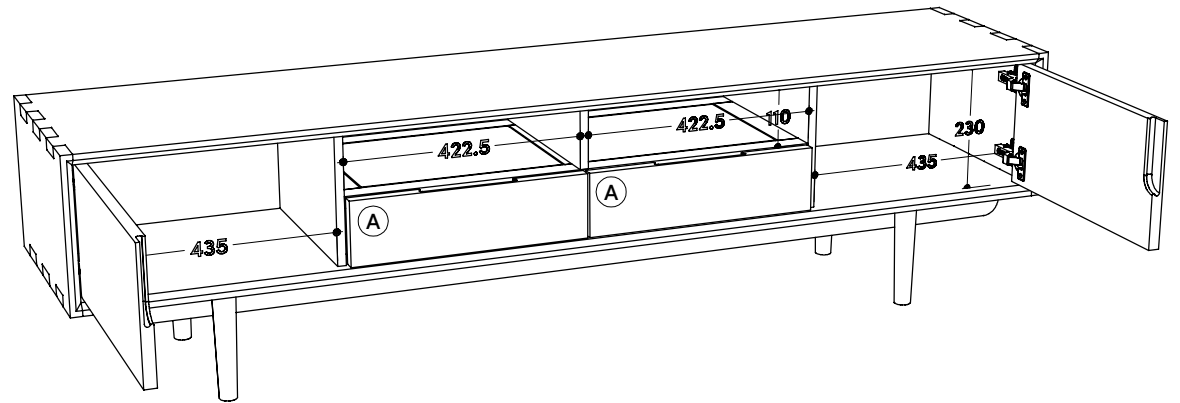

tikamoon

W x D x H
Ⓐ 382 x 285 x 65 mm

TVS0009

W x D x H (mm)
1890 x 530 x 350