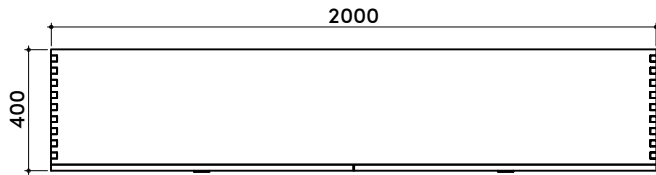

tikamoon

W x D x H
Ⓐ 930 x 285 x 100 mm

TVS0007

H W x D x H (mm)
2090 x 490 x 430