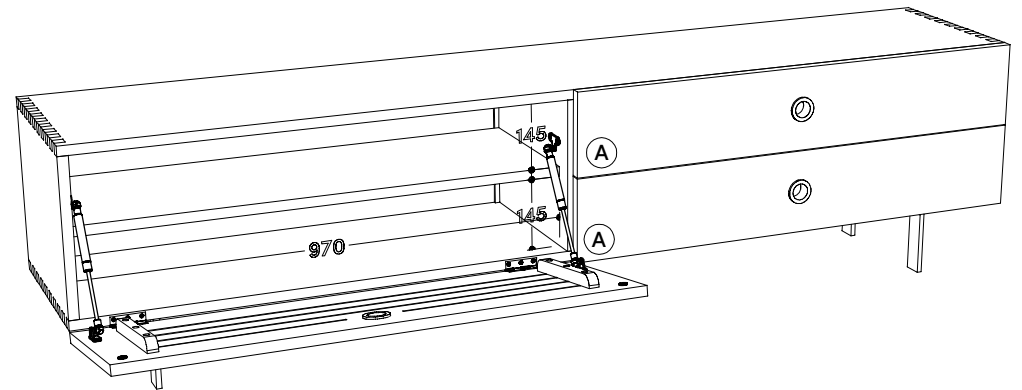

tikamoon

W x D x H
Ⓐ 930 x 285 x 100 mm

TVS0007

H W x D x H (mm)
2090 x 490 x 430