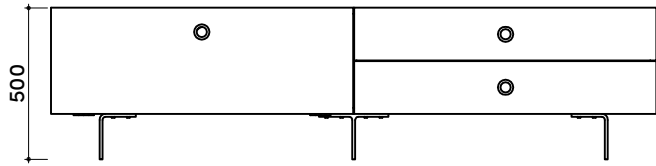

tikamoon

W x D x H
Ⓐ 930 x 285 x 100 mm

TVS0007

H W x D x H (mm)
2090 x 490 x 430