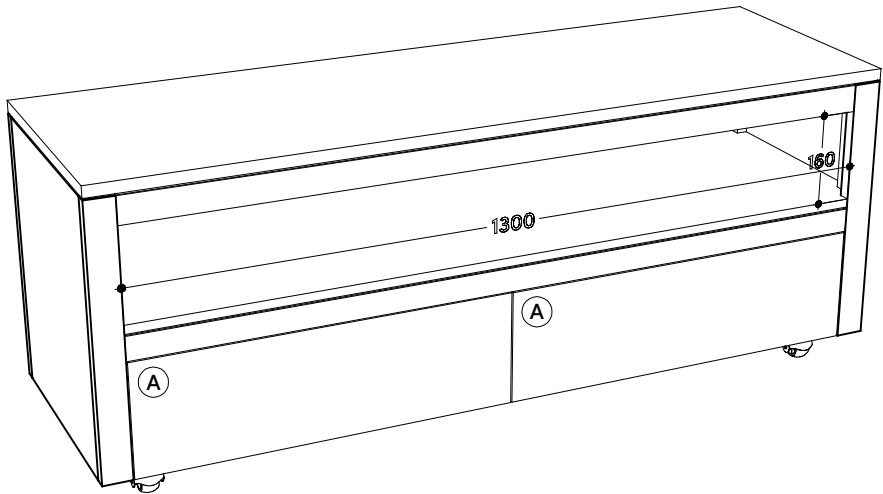

tikamoon

W x D x H
Ⓐ 600 x 335 x 110 mm

TVS0001_3

W x D x H (mm)
1470 x 515 x 560