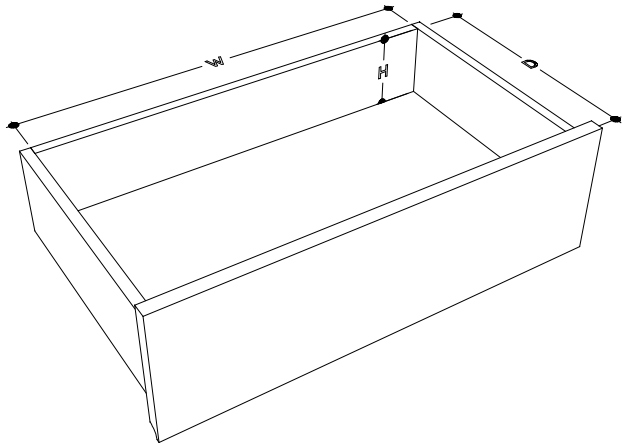

tikamoon

W x D x H
Ⓐ 600 x 335 x 110 mm

TVS0001_3

W x D x H (mm)
1470 x 515 x 560