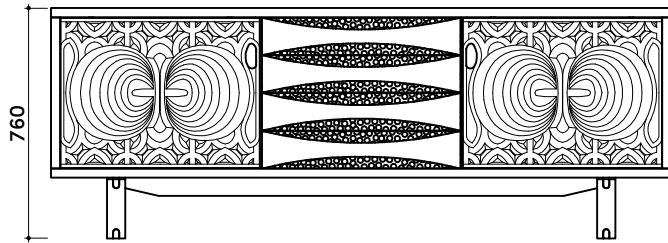

tikamoon

W x D x H
A 625 x 385 x 90 mm

TIP5_2

H W x D x H (mm)
2140 x 600 x 700