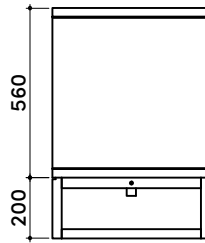

tikamoon

W x D x H
A 625 x 385 x 90 mm

TIP5_2

H W x D x H (mm)
2140 x 600 x 700