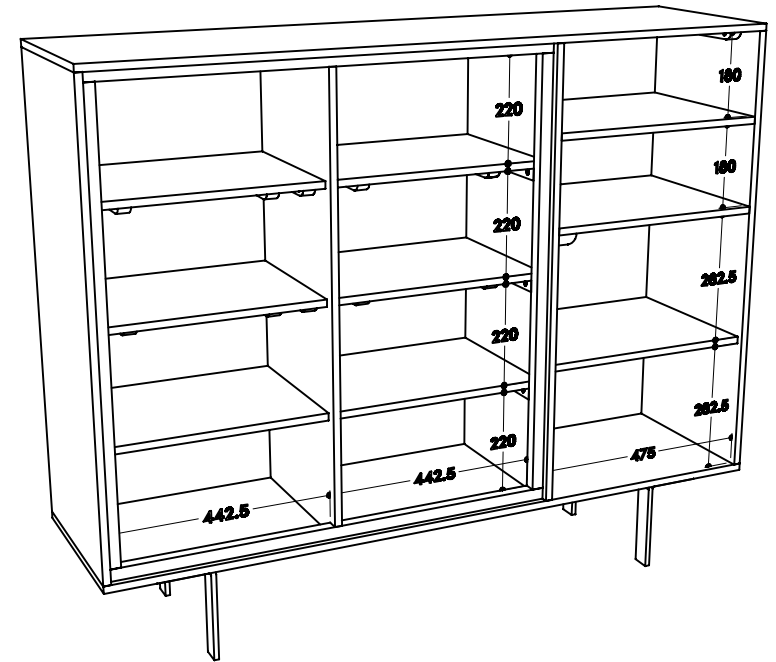

tikamoon

TEM18

H W x D x H (mm)
1570 x 500 x 1090