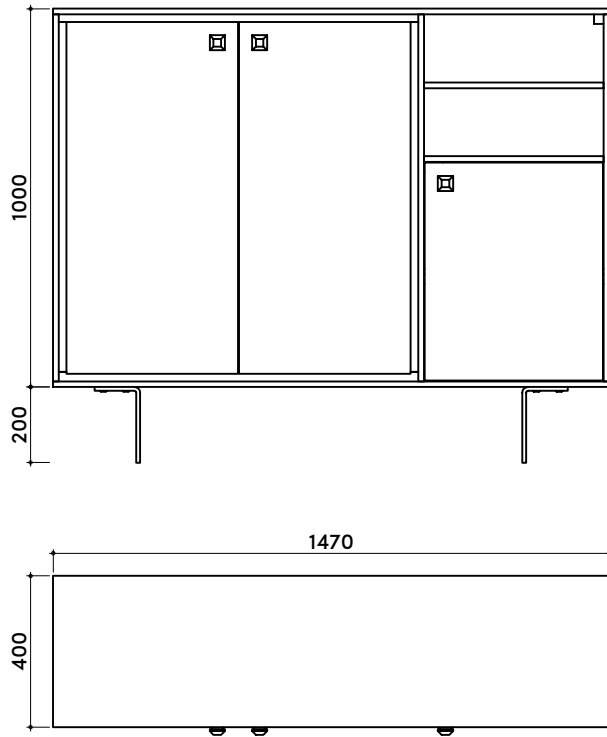

tikamoon

TEM18

H W x D x H (mm)
1570 x 500 x 1090