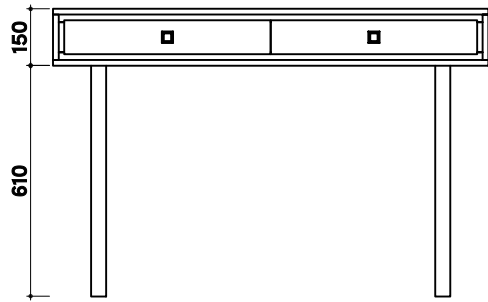

# tikamoon

**W x D x H**  
Ⓐ 474 x 420 x 50 mm

TEM16

W x D x H (mm)  
1250 x 650 x 370