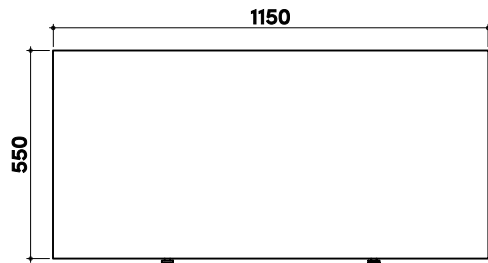

# tikamoon

**W x D x H**  
Ⓐ 474 x 420 x 50 mm

TEM16

W x D x H (mm)  
1250 x 650 x 370