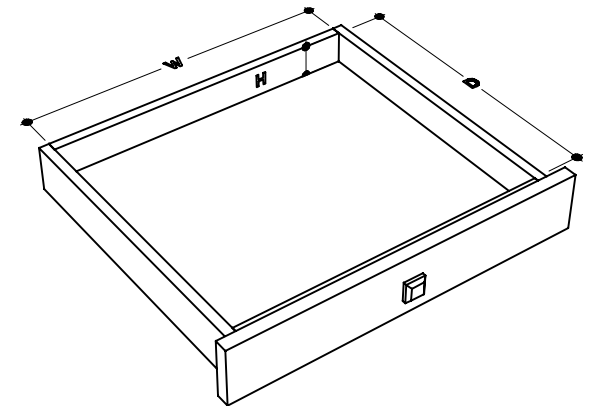

# tikamoon

**W x D x H**  
Ⓐ 474 x 420 x 50 mm

TEM16

W x D x H (mm)  
1250 x 650 x 370