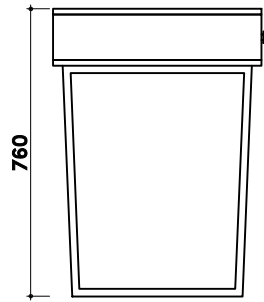

# tikamoon

**W x D x H**  
Ⓐ 474 x 420 x 50 mm

TEM16

W x D x H (mm)  
1250 x 650 x 370