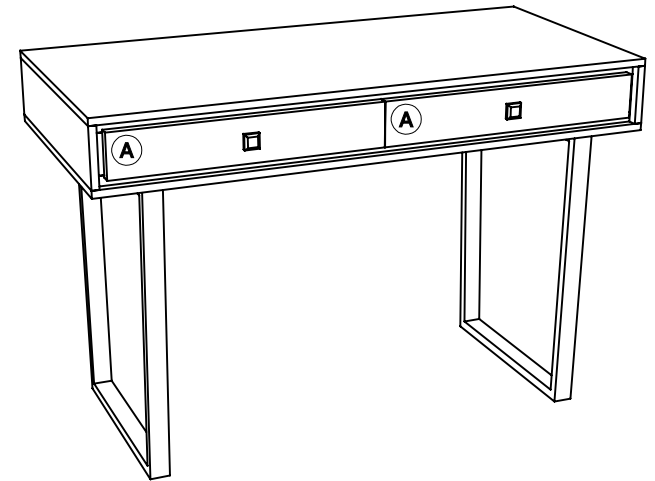

# tikamoon

**W x D x H**  
Ⓐ 474 x 420 x 50 mm

TEM16

W x D x H (mm)  
1250 x 650 x 370