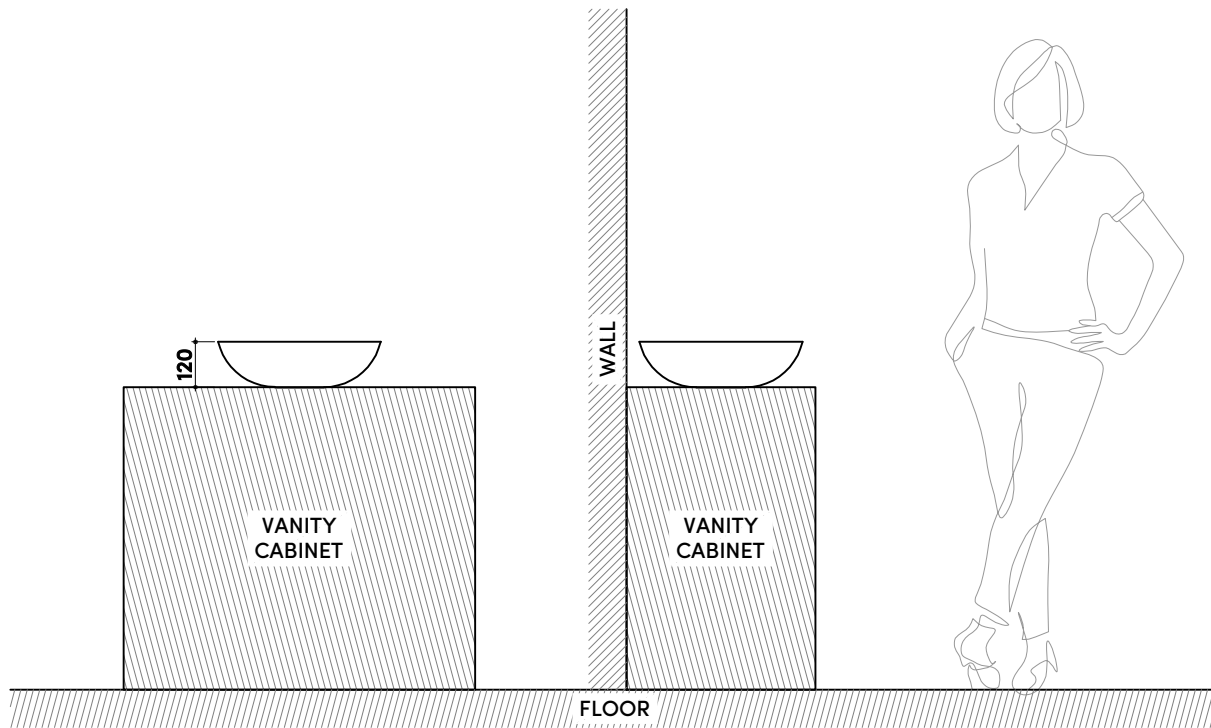

tikamoon

ST21_2

H W x D x H (mm)
500 x 500 x 210