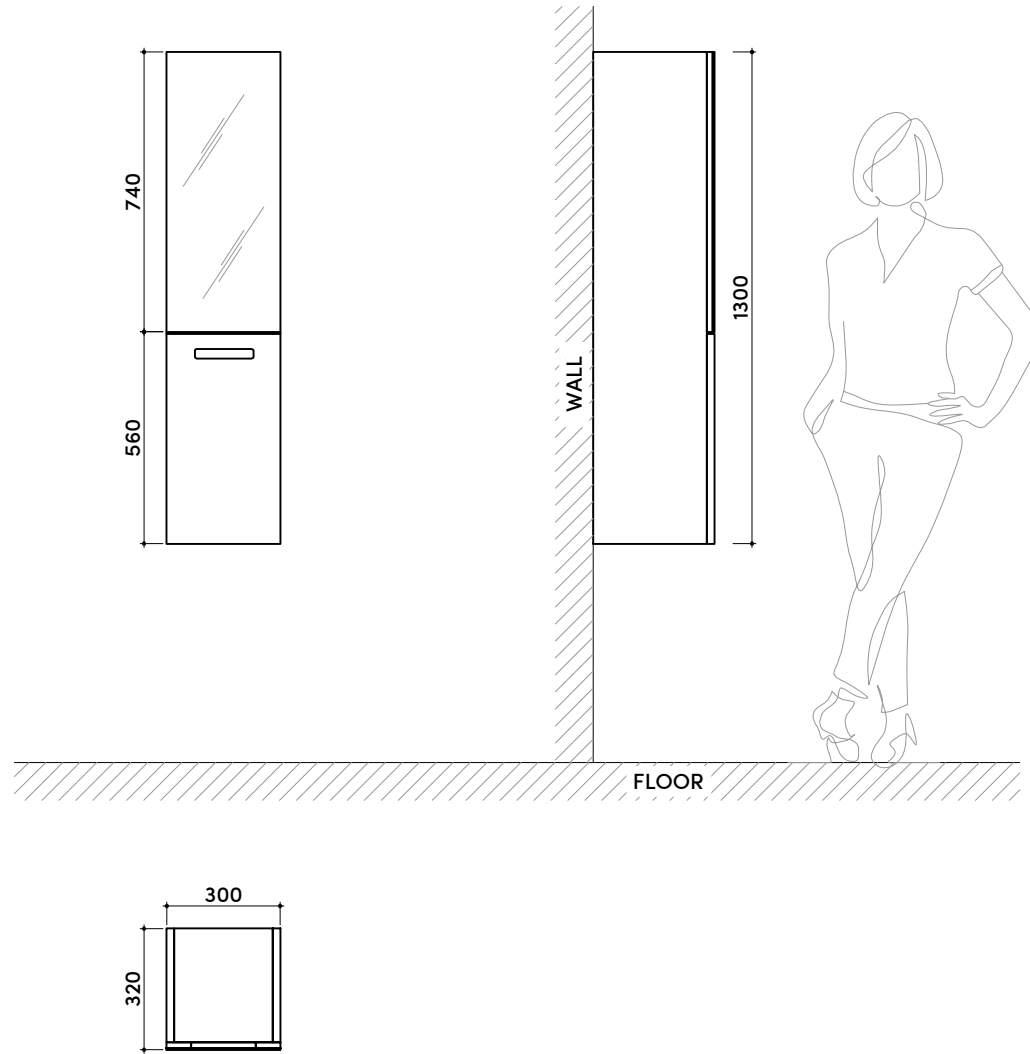

tikamoon

SSND9B_2

W x D x H (mm)
415 x 395 x 1410