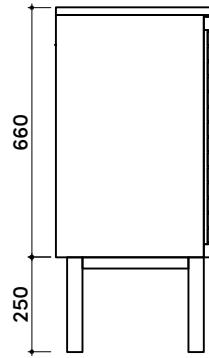

# tikamoon

**W x D x H**

(A) 380 x 285 x 105 mm

(B) 380 x 285 x 165 mm

SSND3\_2

W x D x H (mm)  
1265 x 450 x 710

# tikamoon

ST03X

W x D x H (mm)  
490 x 490 x 230