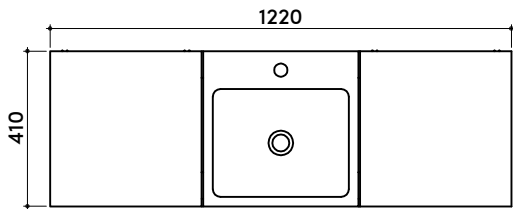

# tikamoon

**W x D x H**

(A) 380 x 285 x 105 mm

(B) 380 x 285 x 165 mm

SSND3\_2

W x D x H (mm)  
1265 x 450 x 710

# tikamoon

ST03X

W x D x H (mm)  
490 x 490 x 230