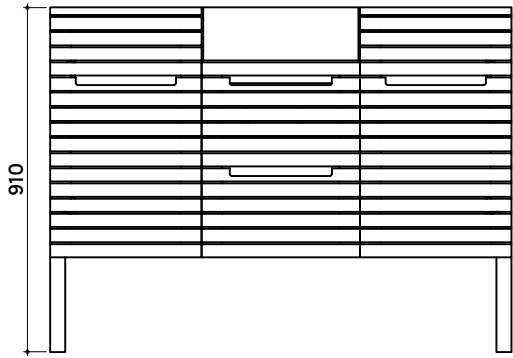

# tikamoon

**W x D x H**

(A) 380 x 285 x 105 mm

(B) 380 x 285 x 165 mm

SSND3\_2

W x D x H (mm)  
1265 x 450 x 710

# tikamoon

ST03X

W x D x H (mm)  
490 x 490 x 230