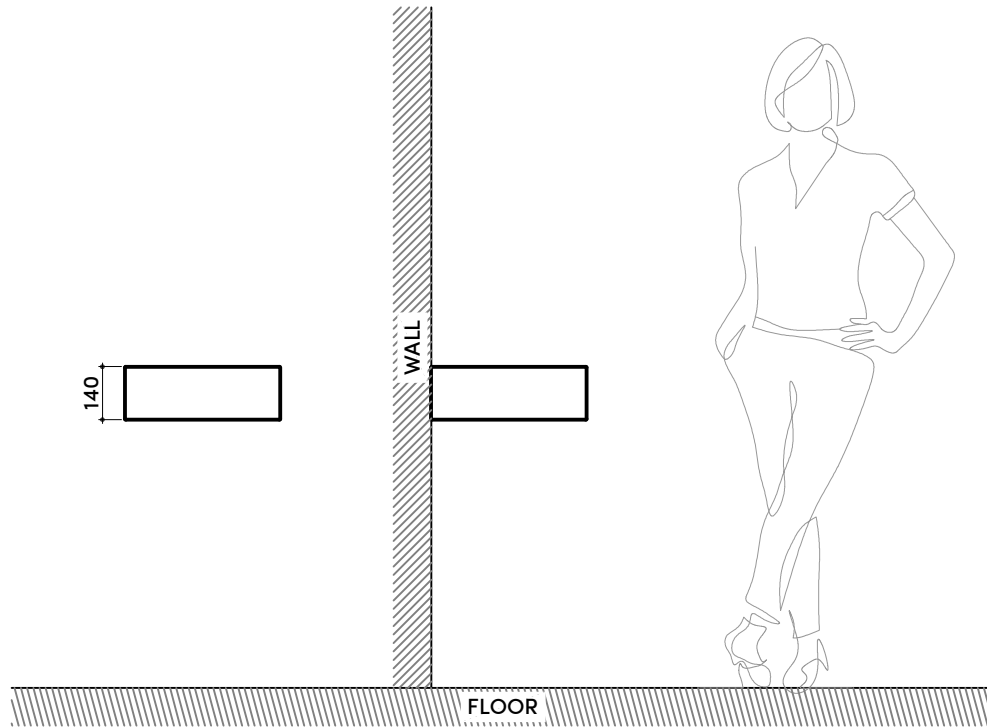

# tikamoon

**W x D x H**

(A) 380 x 285 x 105 mm

(B) 380 x 285 x 165 mm

SSND3\_2

W x D x H (mm)  
1265 x 450 x 710

# tikamoon

ST03X

W x D x H (mm)  
490 x 490 x 230