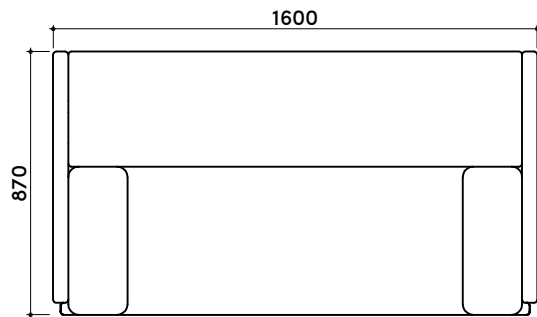

tikamoon

SOF0036

W x D x H (mm)
1630 x 900 x 840