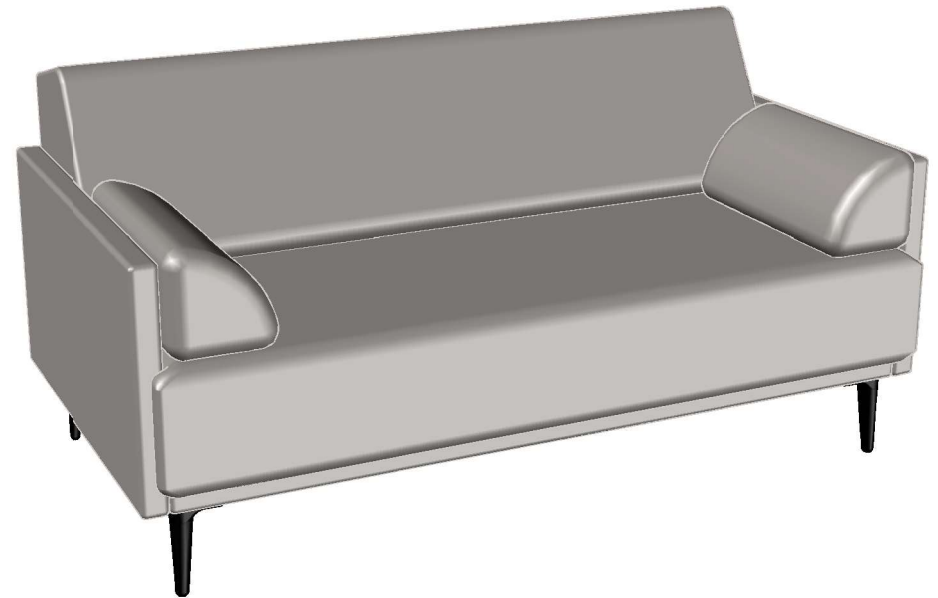

tikamoon

SOF0036

W x D x H (mm)
1630 x 900 x 840