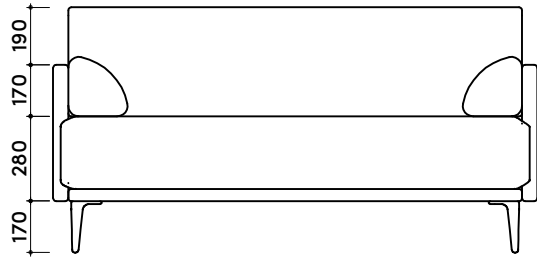

tikamoon

SOF0036

W x D x H (mm)
1630 x 900 x 840