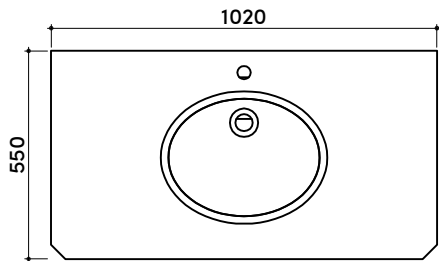

# tikamoon

W x D x H

Ⓐ 885 x 335 x 70 mm

Ⓑ 885 x 335 x 195 mm

SM895SOLO\_2

W x D x H (mm)  
1080 x 620 x 930