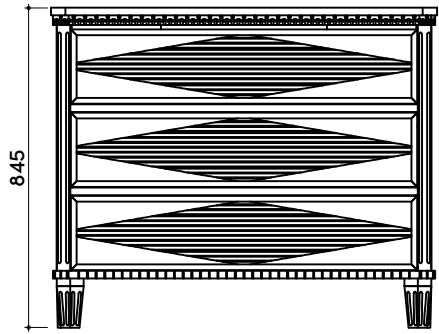

# tikamoon

W x D x H

Ⓐ 885 x 335 x 70 mm

Ⓑ 885 x 335 x 195 mm

SM895SOLO\_2

W x D x H (mm)  
1080 x 620 x 930