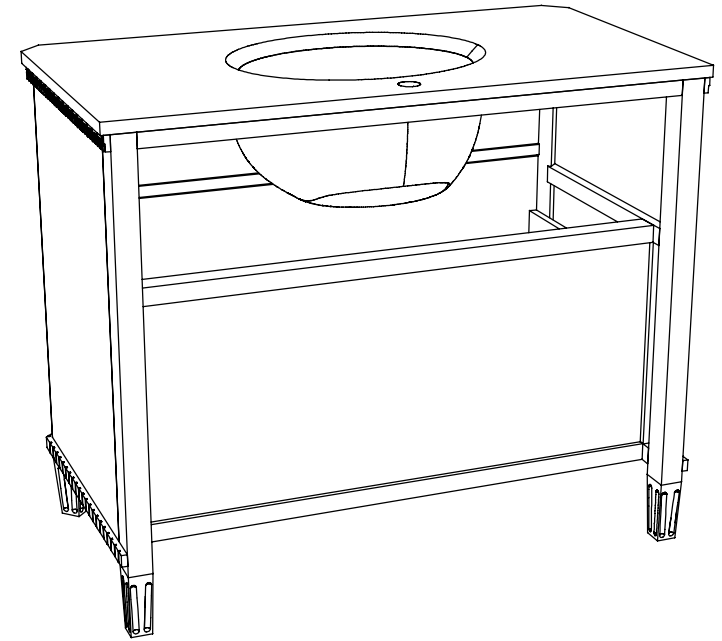

# tikamoon

W x D x H

Ⓐ 885 x 335 x 70 mm

Ⓑ 885 x 335 x 195 mm

SM895SOLO\_2

W x D x H (mm)  
1080 x 620 x 930