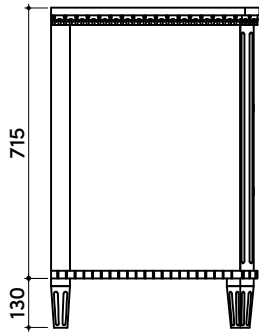

# tikamoon

W x D x H

Ⓐ 885 x 335 x 70 mm

Ⓑ 885 x 335 x 195 mm

SM895SOLO\_2

W x D x H (mm)  
1080 x 620 x 930