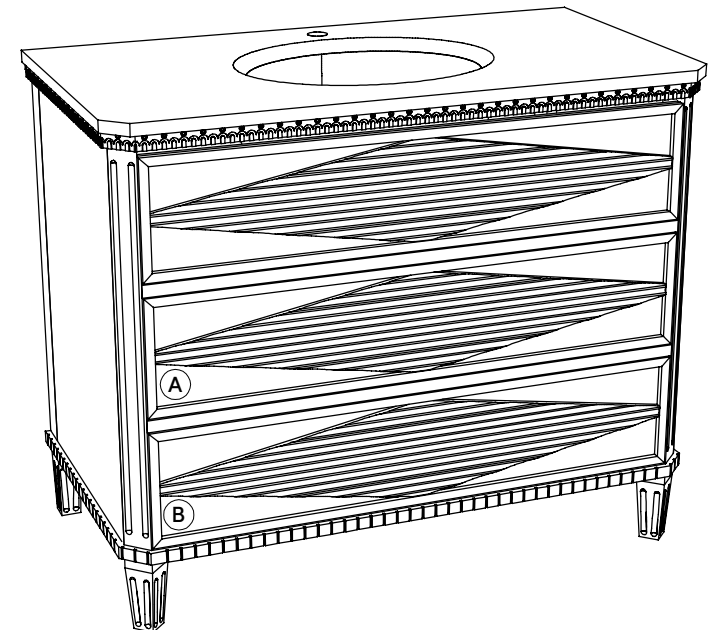

# tikamoon

W x D x H

Ⓐ 885 x 335 x 70 mm

Ⓑ 885 x 335 x 195 mm

SM895SOLO\_2

W x D x H (mm)  
1080 x 620 x 930