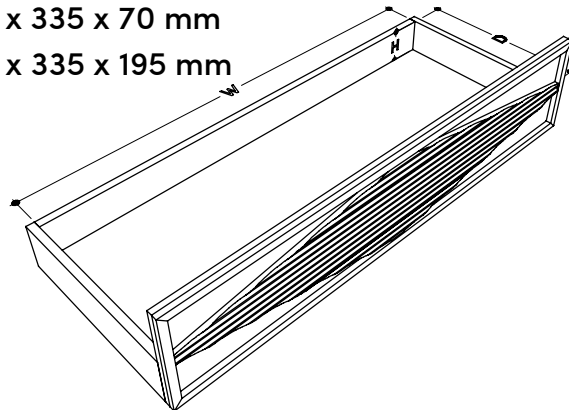

# tikamoon

W x D x H

Ⓐ 885 x 335 x 70 mm

Ⓑ 885 x 335 x 195 mm

SM895SOLO\_2

W x D x H (mm)  
1080 x 620 x 930