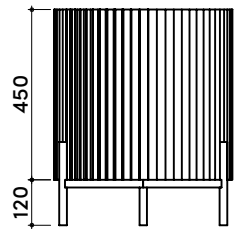

tikamoon

SIDT0002

W x D x H (mm)
610 x 610 x 725