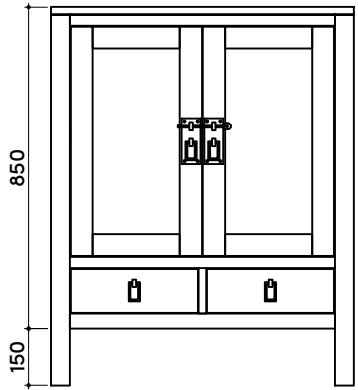

# tikamoon

W x D x H  
Ⓐ 305 x 335 x 100 mm

SID0048

W x D x H (mm)  
870 x 480 x 1100