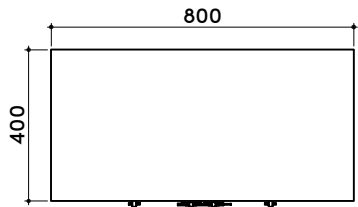

# tikamoon

W x D x H  
Ⓐ 305 x 335 x 100 mm

SID0048

W x D x H (mm)  
870 x 480 x 1100