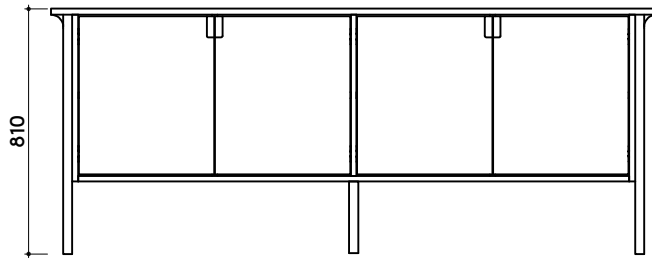

tikamoon

SID0045

H W x D x H (mm)
2050 x 630 x 870