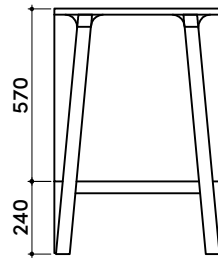

tikamoon

SID0045

H W x D x H (mm)
2050 x 630 x 870