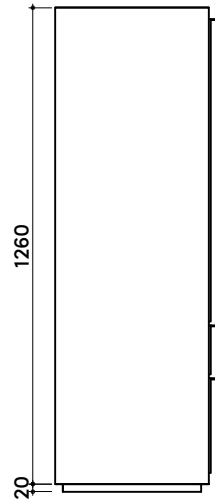

tikamoon

W x D x H

Ⓐ 980 x 320 x 50 mm

Ⓑ 980 x 320 x 170 mm

SID0027_2

W x D x H (mm)
1170 x 480 x 1360