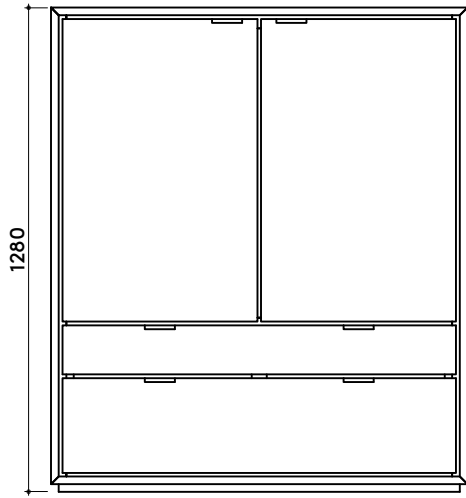

tikamoon

W x D x H

Ⓐ 980 x 320 x 50 mm

Ⓑ 980 x 320 x 170 mm

SID0027_2

W x D x H (mm)
1170 x 480 x 1360