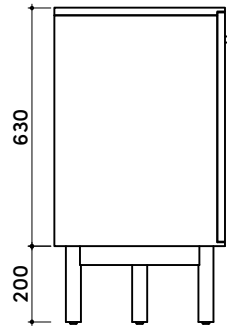

tikamoon

SID0026

H W x D x H (mm)
1650 x 500 x 880