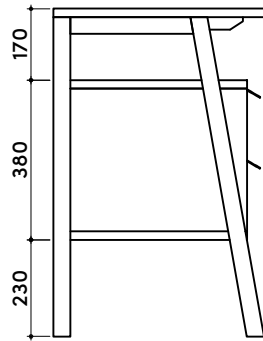

tikamoon

W x D x H
Ⓐ 350 x 280 x 110 mm

SID0016

W x D x H (mm)
1490 x 865 x 585