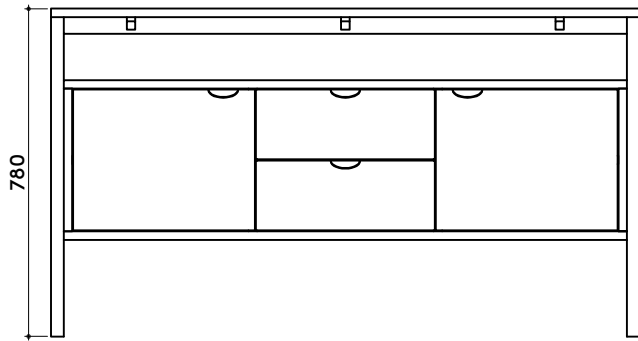

tikamoon

W x D x H
Ⓐ 350 x 280 x 110 mm

SID0016

W x D x H (mm)
1490 x 865 x 585