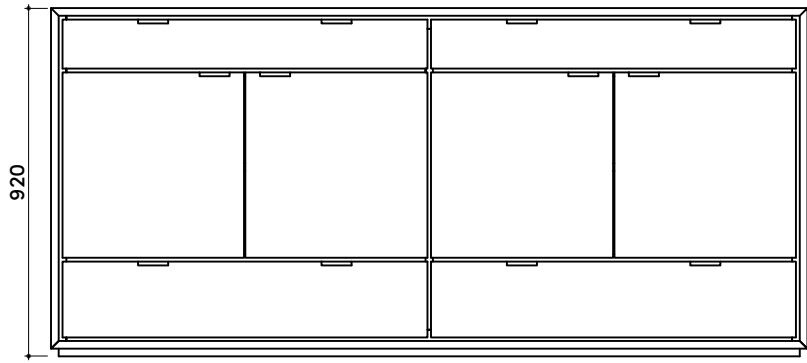

tikamoon

W x D x H
A 1080 x 320 x 50 mm
B 1080 x 320 x 120 mm

SID0013_2

W x D x H (mm)
2070 x 520 x 1020