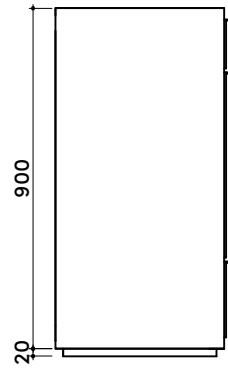

tikamoon

W x D x H
A 1080 x 320 x 50 mm
B 1080 x 320 x 120 mm

SID0013_2

W x D x H (mm)
2070 x 520 x 1020