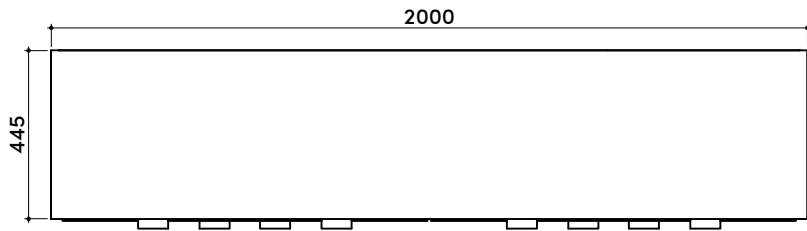

tikamoon

W x D x H
A 1080 x 320 x 50 mm
B 1080 x 320 x 120 mm

SID0013_2

W x D x H (mm)
2070 x 520 x 1020