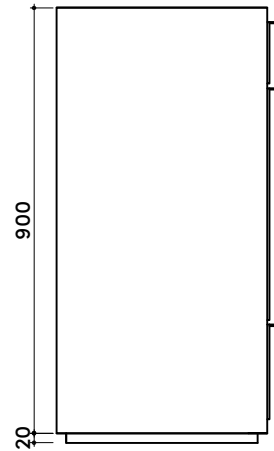

tikamoon

W x D x H

Ⓐ 1080 x 320 x 50 mm

Ⓑ 1080 x 320 x 120 mm

SID0012_2

W x D x H (mm)
1260 x 520 x 1020