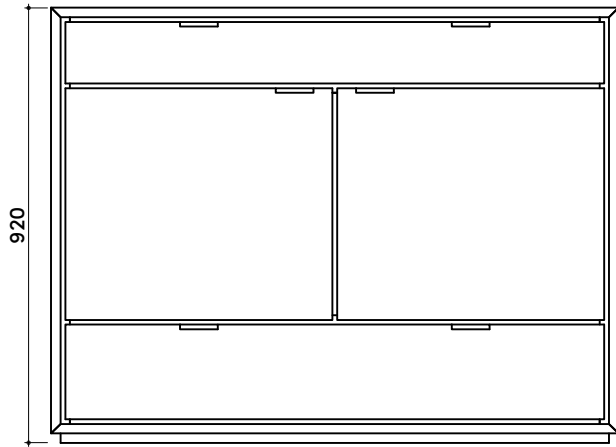

tikamoon

W x D x H

Ⓐ 1080 x 320 x 50 mm

Ⓑ 1080 x 320 x 120 mm

SID0012_2

W x D x H (mm)
1260 x 520 x 1020