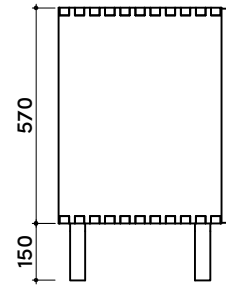

# tikamoon

W x D x H  
Ⓐ 530 x 270 x 160 mm

SID0008

H W x D x H (mm)  
1590 x 540 x 655