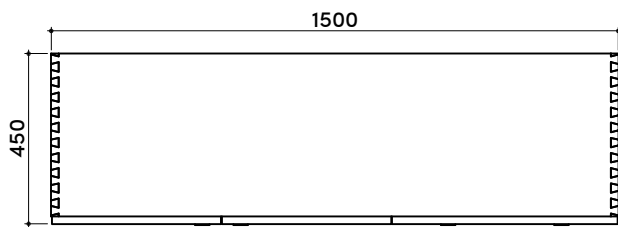

# tikamoon

W x D x H  
Ⓐ 530 x 270 x 160 mm

SID0008

H W x D x H (mm)  
1590 x 540 x 655