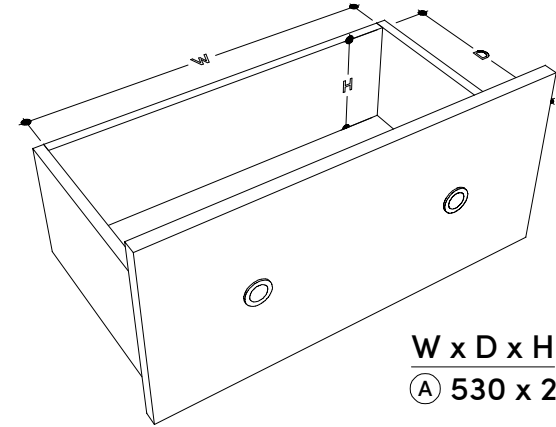

# tikamoon

W x D x H  
Ⓐ 530 x 270 x 160 mm

SID0008

H W x D x H (mm)  
1590 x 540 x 655