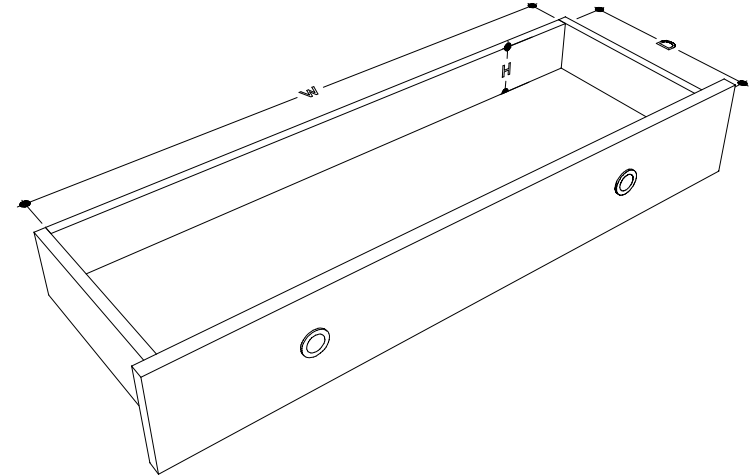

tikamoon

W x D x H
Ⓐ 855 x 285 x 80 mm

SID0007

W x D x H (mm)
1940 x 540 x 655