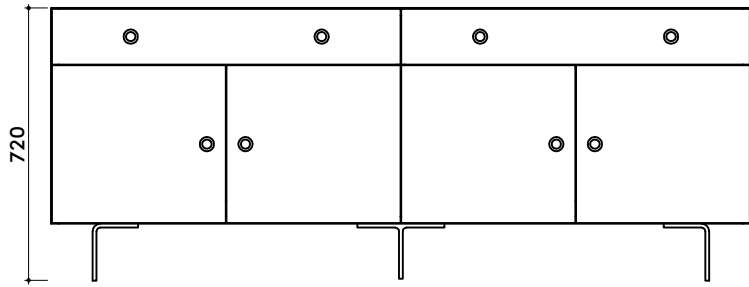

tikamoon

W x D x H
Ⓐ 855 x 285 x 80 mm

SID0007

W x D x H (mm)
1940 x 540 x 655