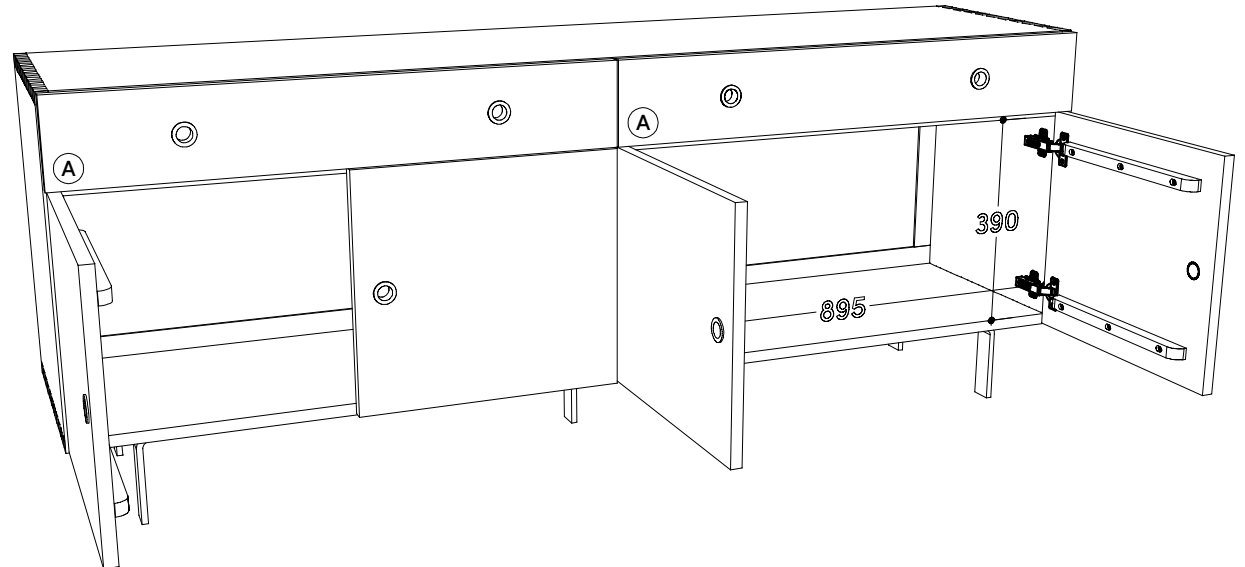

tikamoon

W x D x H
Ⓐ 855 x 285 x 80 mm

SID0007

W x D x H (mm)
1940 x 540 x 655