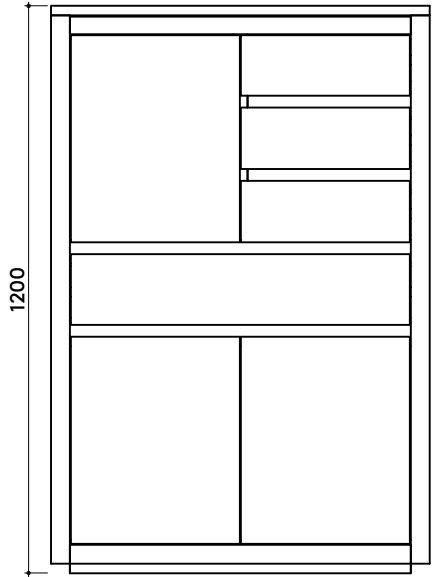

tikamoon

- W x D x H**
- Ⓐ 310 x 335 x 75 mm
 - Ⓑ 685 x 335 x 90 mm

SID0005_3