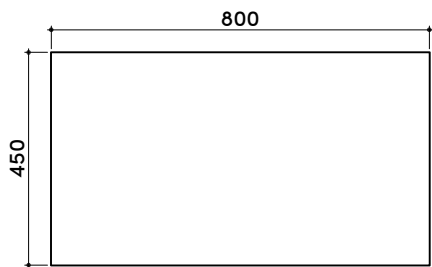

tikamoon

- W x D x H**
- Ⓐ 310 x 335 x 75 mm
 - Ⓑ 685 x 335 x 90 mm

SID0005_3