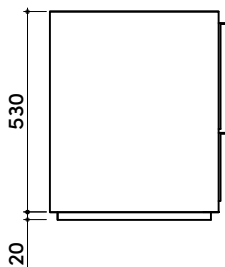

tikamoon

SENS4B

W x D x H (mm)
1890 x 550 x 640