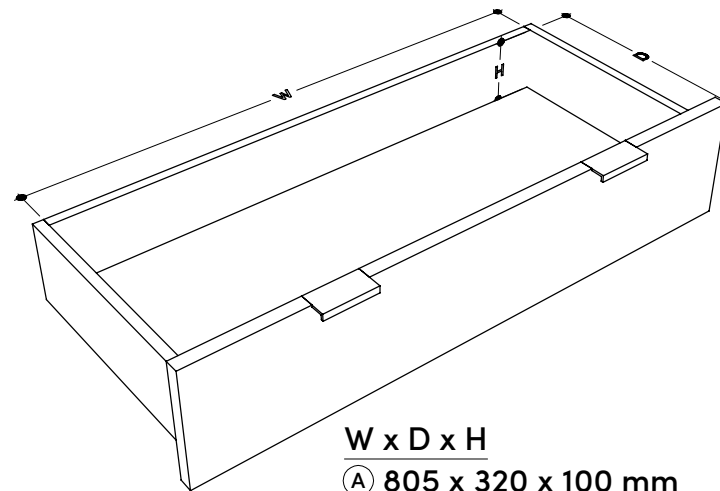

tikamoon

SENS4B

W x D x H (mm)
1890 x 550 x 640