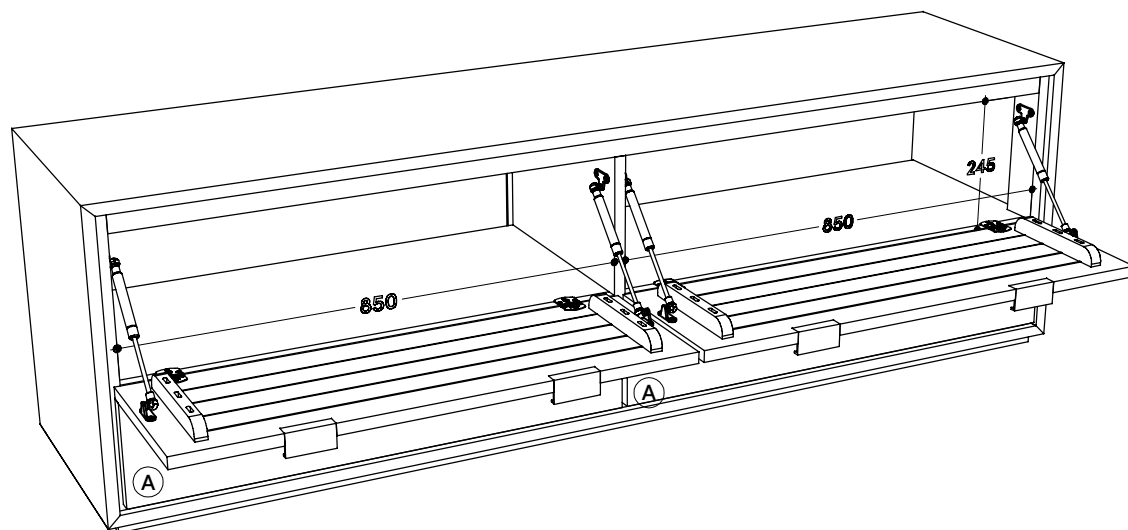

tikamoon

SENS4B

W x D x H (mm)
1890 x 550 x 640