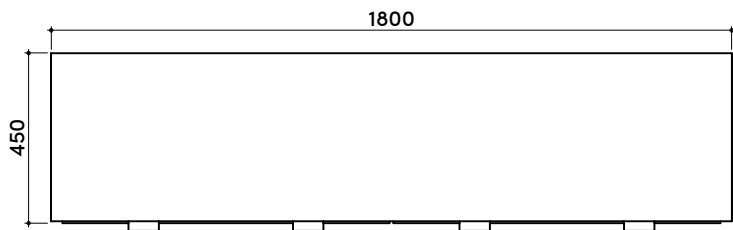

tikamoon

SENS4B

W x D x H (mm)
1890 x 550 x 640