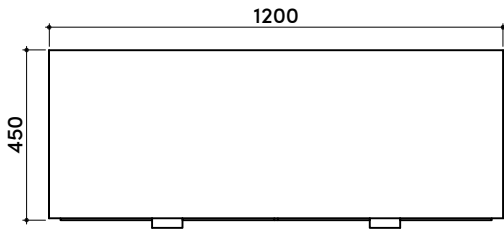

# tikamoon

W x D x H  
A 1080 x 320 x 100 mm

SENS4A

H W x D x H (mm)  
1290 x 550 x 640