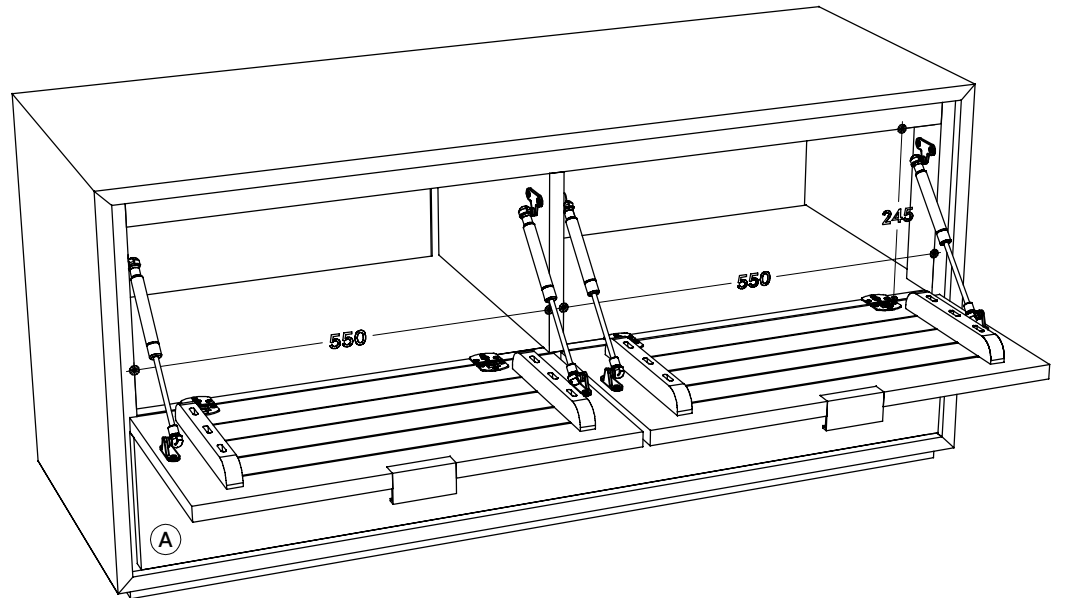

# tikamoon

W x D x H  
A 1080 x 320 x 100 mm

SENS4A

H W x D x H (mm)  
1290 x 550 x 640