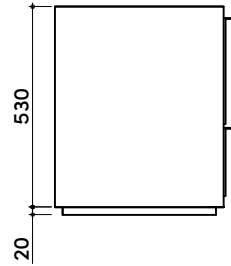

# tikamoon

W x D x H  
A 1080 x 320 x 100 mm

SENS4A

H W x D x H (mm)  
1290 x 550 x 640