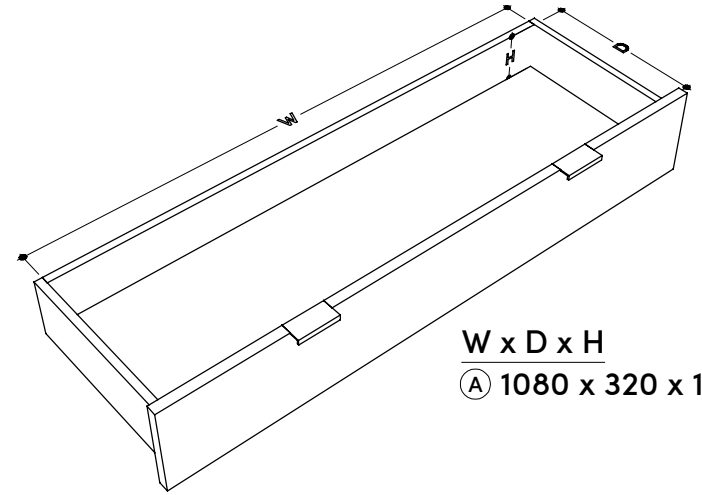

# tikamoon

W x D x H  
A 1080 x 320 x 100 mm

SENS4A

H W x D x H (mm)  
1290 x 550 x 640