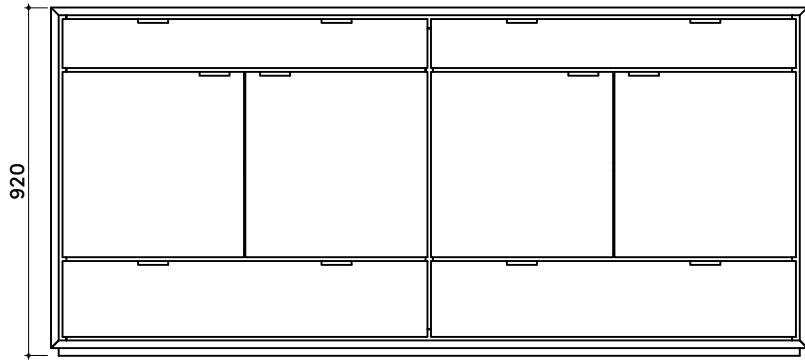

tikamoon

W x D x H
Ⓐ 1080 x 320 x 50 mm
Ⓑ 1080 x 320 x 120 mm

SENS3B

H W x D x H (mm)
2080 x 1000 x 550