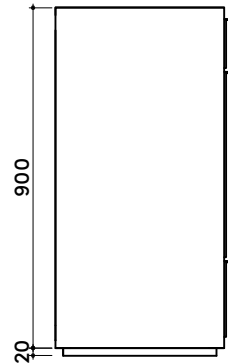

tikamoon

W x D x H
Ⓐ 1080 x 320 x 50 mm
Ⓑ 1080 x 320 x 120 mm

SENS3B

H W x D x H (mm)
2080 x 1000 x 550