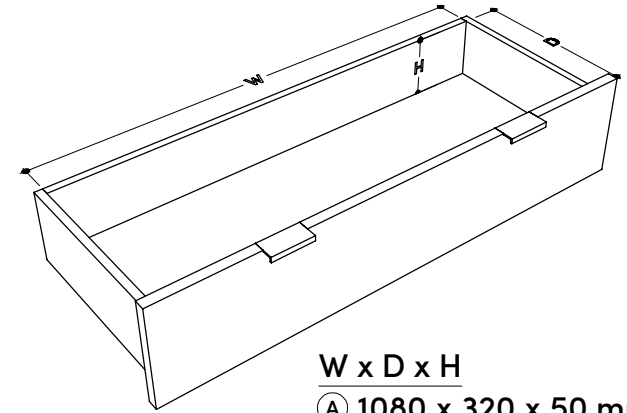

tikamoon

W x D x H
Ⓐ 1080 x 320 x 50 mm
Ⓑ 1080 x 320 x 120 mm

SENS3B

H W x D x H (mm)
2080 x 1000 x 550