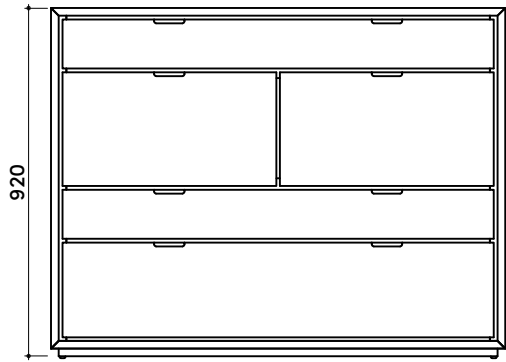

# tikamoon

W x D x H

Ⓐ 1080 x 320 x 50 mm

Ⓑ 1080 x 320 x 170 mm

SENS2

H W x D x H (mm)  
1290 x 550 x 1010