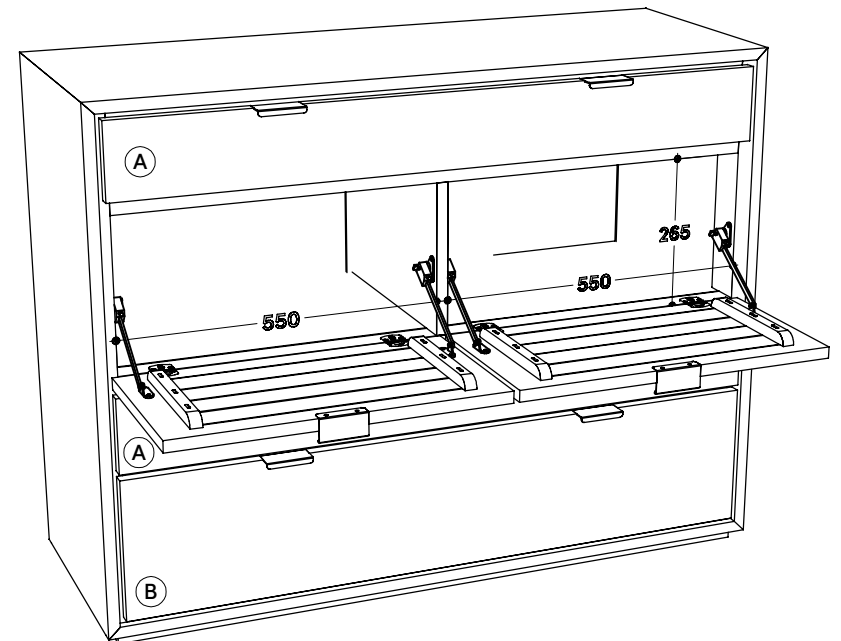

# tikamoon

W x D x H

Ⓐ 1080 x 320 x 50 mm

Ⓑ 1080 x 320 x 170 mm

SENS2

H W x D x H (mm)  
1290 x 550 x 1010