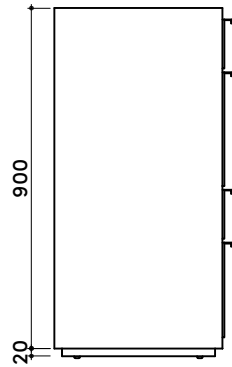

# tikamoon

W x D x H

Ⓐ 1080 x 320 x 50 mm

Ⓑ 1080 x 320 x 170 mm

SENS2

H W x D x H (mm)  
1290 x 550 x 1010