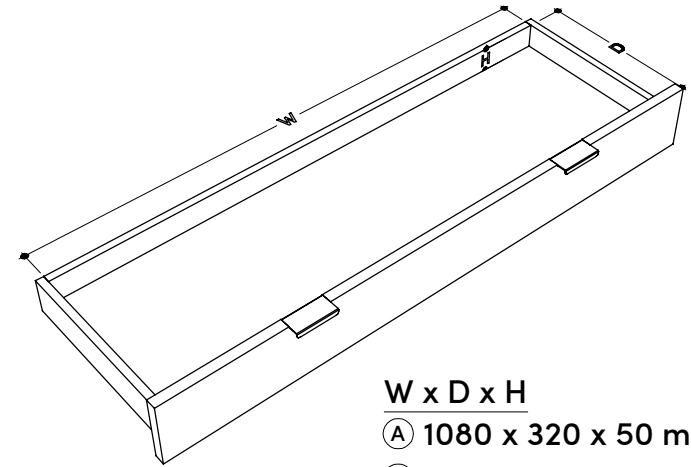

# tikamoon

W x D x H

Ⓐ 1080 x 320 x 50 mm

Ⓑ 1080 x 320 x 170 mm

SENS2

H W x D x H (mm)  
1290 x 550 x 1010