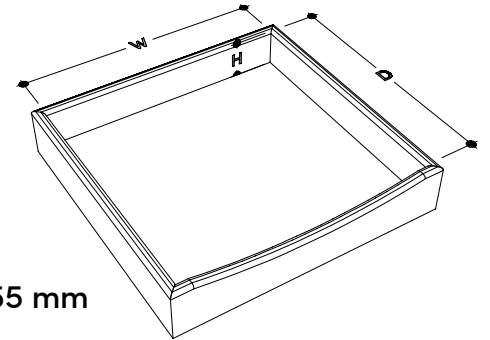

tikamoon

W x D x H
Ⓐ 363 x 350 x 55 mm

RU3_2

H W x D x H (mm)
1770 x 540 x 590